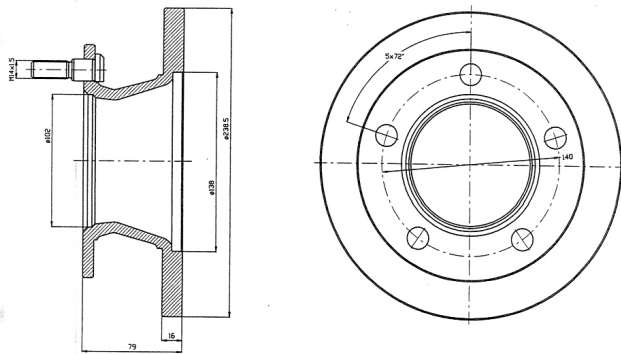

FCR221A

		A	B	C	D		Kg	
		238	16.0	14.0	79	102	5xM14	6.5 41,5mm

MERCEDES BENZ MB100

631 420 01 72, 631 420 03 72