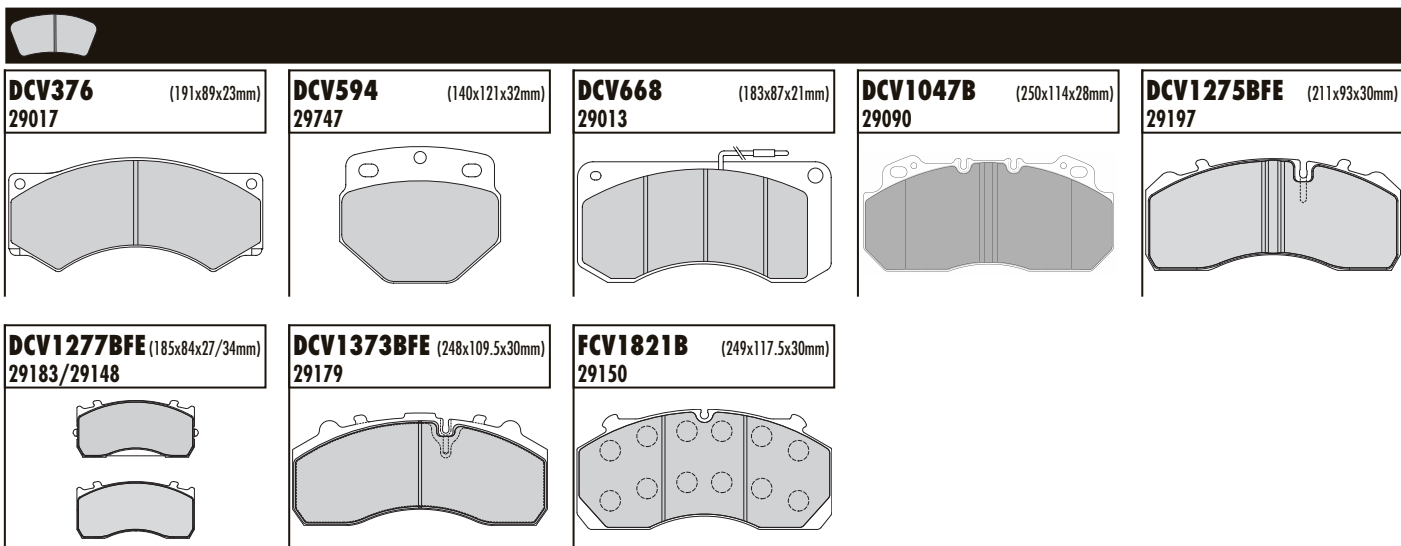

A	B	C	D		Kg		
DCR100A			460	48	36	119	170	10xM16	36.8	
DCR101A			315	26	23	122	119	10xM12	13.0	
DCR103A			354	30	27	83	128	10xM16	35.0	
DCR192A			438	45	37	127	195	10xM16	20.0	
DCR225A			432	45	37	45	258	24 Splines	24.0	
FCR286A			438	45	37	130	193	10 x 17,2