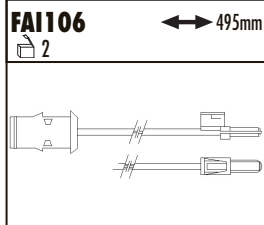

A	B	C	D		Kg					A	B	C	D		Kg				
DCR104A				280	16	14.8	142	105	6xM18 6x12,5 3xM6	13.4	✓	DCR233A				304	30	27	128	165	6x18,15 2xm10	15.0	✓
DCR105A				304	30	27	128	165	6x18,15 2xm10	14.9		DCR235A				290	26	23	53	80	9x12,5	8.0	
DCR106A				322	30	27	134	215	8x20,15 2xm10	18.0		DCR236A				305	22	19	136	178	6xm10	14.0	
DCR110A				370	45	41	150	215	8x20 2xm10	33.0		DCR237A				330	34	28	141	215	8x20	30.0	
DCR111A				370	45	41	181.5	215	8x22 2xm10	36.0	✓	DCR238A				377	45	37	151	215	8xM20 2xm10	31.0	✓
DCR133A				290	25.2	23	160	120	6xm18 6x12,5	21.0	✓	DCR240A				377	45	37	151	225	8xM20 2xm10	31.0	✓
DCR139A				290	22	19	111	84	6xm18 6x12,5	15.0	✓	FCR194A				276	22	19	67	73	5x15,5 2x9	9.0	
DCR140A				290	22	19	84	84	8x10,55	10.3		FCR195A				276	16	13	67	73	5x16,5 2x8,7	11.0	
DCR157A				304	30	27	128	165	6x18,15 2xm10	15.1	✓	FCR196A				276	16	13	67	73	5x16,5 2x8,7	14.0	
DCR231A				322	30	27	134	215	8x20,15 2xm10	20.1		FCR307A				377	45	37	151	225	8xM20 2xm10	33.6	✓
DCR232A				322	30	27	134	215	8x20,15 2xm10	17.6