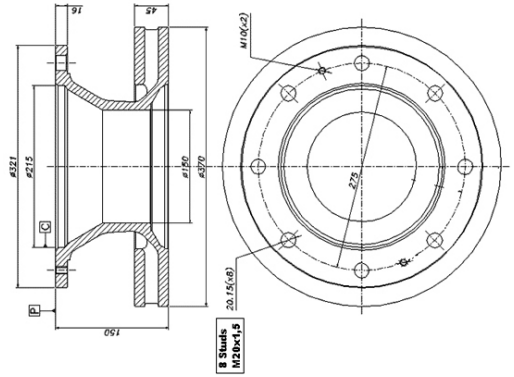

DCR110A **A B C D** **Kg**

370 45 41 150 215 8x20 2xM10 33.0 ✓

FORD Supercargo IVECO Eurocargo 190 7568, 717 2882

DCR107A **A B C D** **Kg**

322 30 27.5 128.8 220 8x20,15 2xM10 20.5

IVECO Zeta 190 7765, 717 1255