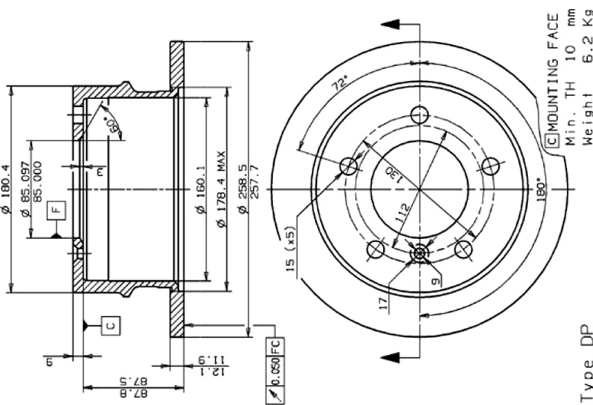

FCR227A

		A	B	C	D		Kg	
		258	12.0	10.0	96	85	5x15 1x9/17	6.0

MERCEDES BENZ Sprinter 2-T (901, 902)
VW LT II (2DX0FE)

901 423 04 12, 901 423 06 12
200 615 601