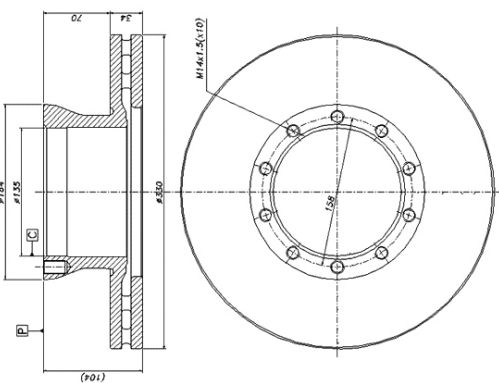

DCR146A **A** **B** **C** **D** **Kg**

330 35 26 103 135 10xM14 16.5

MAN L2000-Series, L2000-Series (LE Evolution), M2000-L Series 81 50803 0026