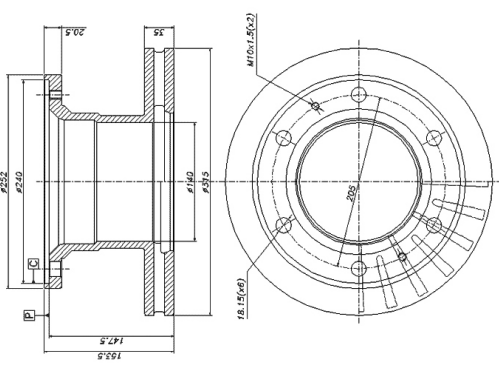

DCR148A   **A** **B** **C** **D**  **Kg** 

330 34 28 124 157 12xM12 16.7

MAN L2000-Series, L2000-Series (LE Evolution) 81 50803 0022

DCR149A   **A** **B** **C** **D**  **Kg** 

315 35 32 153.5 240 6 17.1

IRISBUS Iveco Bus Magirus 190 4533, 190 7920, 4203 7120, 4211 6227