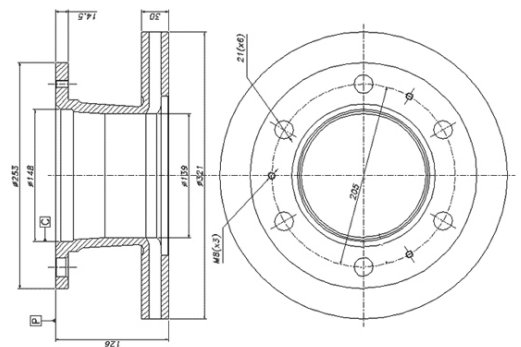

DCR112A **A B C D** **Kg**

322 30 27.5 126 148 6x21 15.7

FORD Cargo: 6 172 906