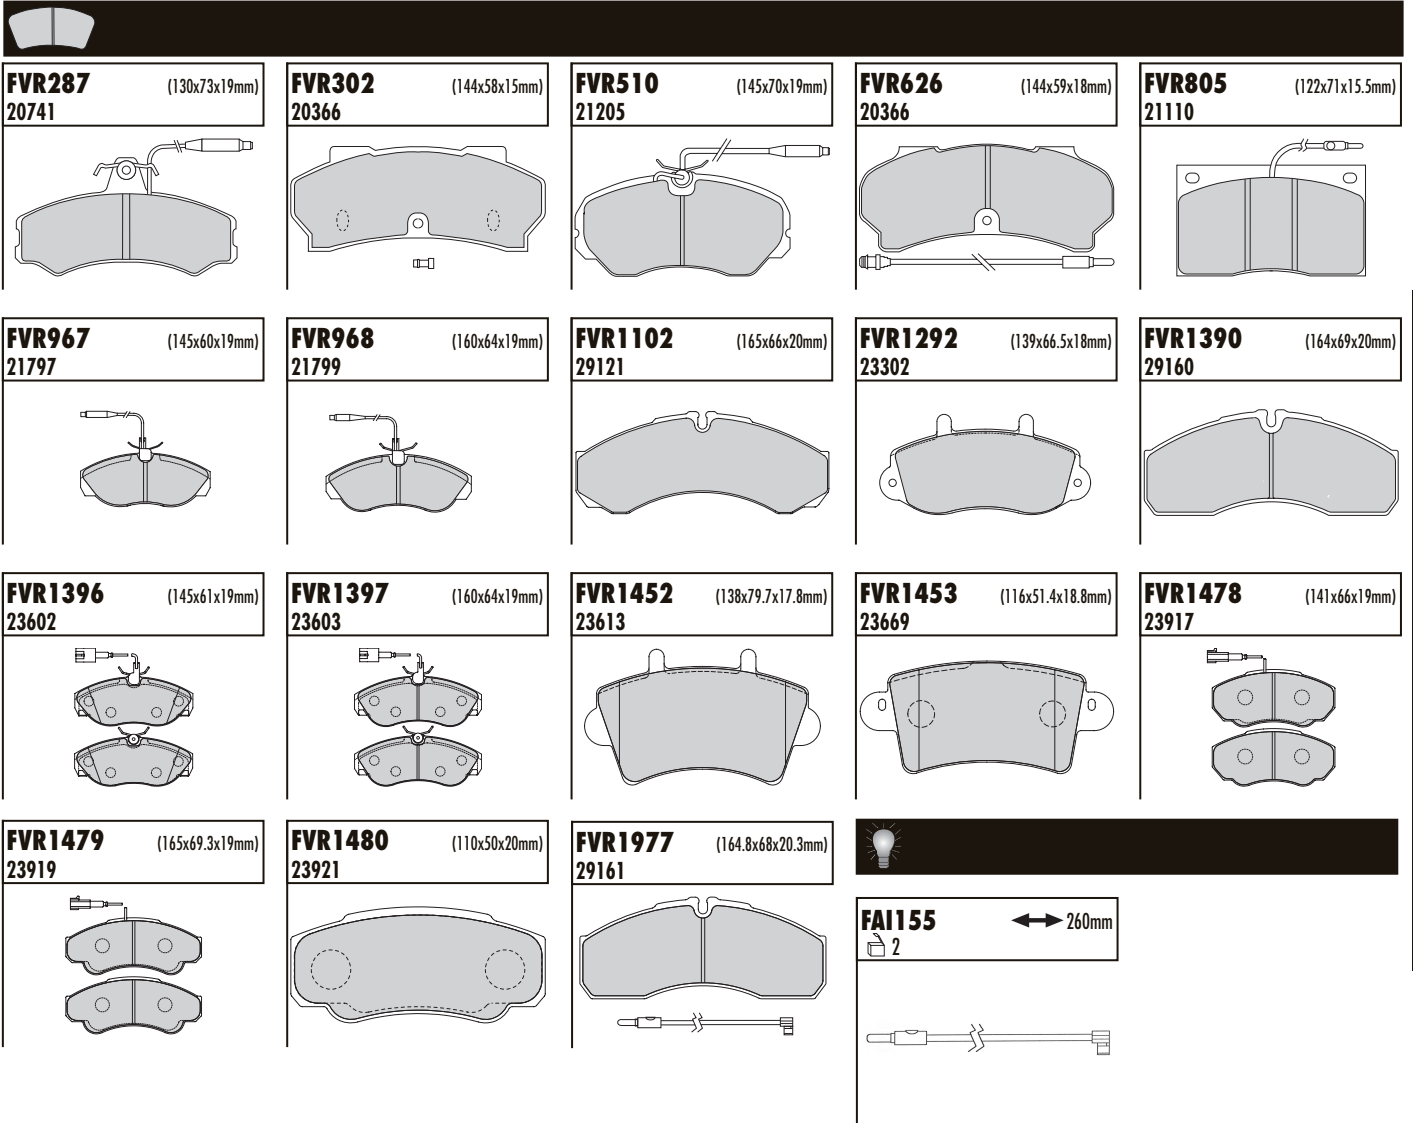

			A	B	C	D		Kg	
DDF061		280	14	12.6	55.5	112	5		
DDF063		256	16	13.5	64	73	5		
DDF069		290	16	14.8	61	73	5		
DDF117		280	13	11	61	72	5		
DDF172		278	24	22	70	95	6		
DDF758		280	18	15.9	65.5	73	5		
DDF768		300	24	21.9	65.5	80	5		
DDF1067		280	24	21	61.5	79.5	6		
DDF1144		280	16	14.2	82	72	5		
DDF1145		280	16	14.2	82	79	5		
DDF1170		280	24	22	66	73	5		
DDF1171		300	24	22	66	80	5		
DDF1217		305	28	25	78	90	5		
DDF1272		305	12	10.5	66.7	90	5		
FCR182A		290	26	23	42.5	102	10x10,5	7.5	
FCR183A		290	22	19	42.5	102	10x10,5	6.7	
FCR184A		290	22	19	78	150	8x10,5	7.9	