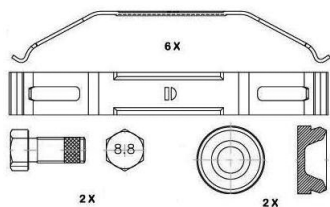

SOR SOR 12
DAF LF 55