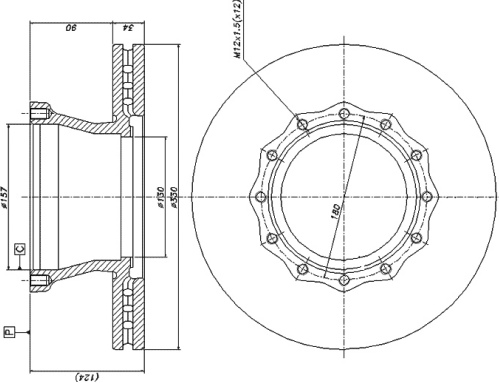

DCR148A **A** **B** **C** **D** **Kg**

330 34 28 124 157 12xM12 16.7

MAN L2000-Series, L2000-Series (LE Evolution) 81 50803 0022