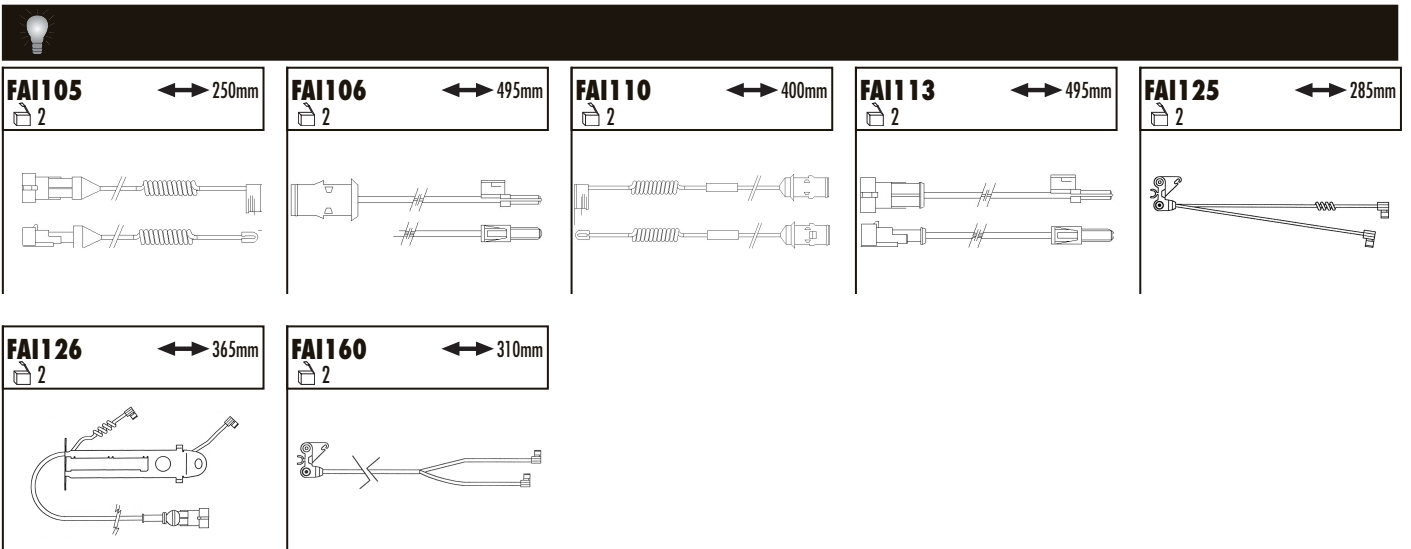

A	B	C	D		Kg	
DCR110A			370	45	41	150	215	8x20 2xM10	33.0	✓
DCR111A			370	45	41	181.5	215	8x22 2xM10	36.0	✓
DCR132A			430	50	46	102	170	12xM16	34.0	
DCR157A			304	30	27	128	165	6x18,15 2xm10	15.1	✓
DCR173A			436	45	37	138.5	210	12xM16	37.6	
DCR231A			322	30	27	134	215	8x20,15 2xm10	20.1	✓
DCR232A			322	30	27	134	215	8x20,15 2xm10	17.6	✓
DCR233A			304	30	27	128	165	6x18,15 2xm10	15.0	✓
DCR237A			330	34	28	141	215	8x20	30.0	
DCR238A			377	45	37	151	215	8xM20 2xM10	31.0	
DCR239A			377	45	37	151	215	8xM22 2xM10	31.0	✓
DCR240A			377	45	37	151	225	8xM20 2xM10	31.0	✓
DCR241A			377	45	37	151	225	8xM22 2xM10	31.0	✓
DCR251A			430	50	46	102	170	12	34.6	✓
DCR254A			432	45	41	138.5	210	12	37.0	
FCR307A			377	45	37	151	225	8xM20 2xM10	33.6	✓
FCR308A			377	45	37	151	225	8xM22 2xM10	34.1