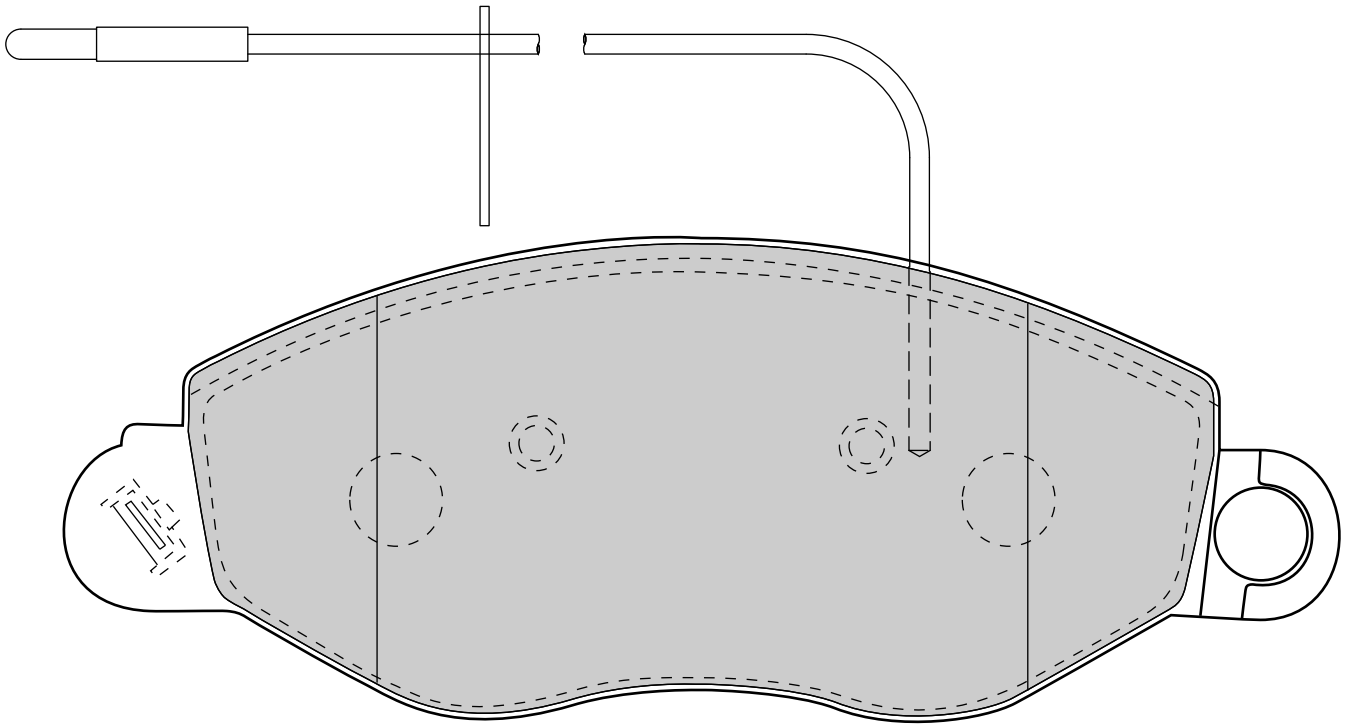

NISSAN Cabstar E