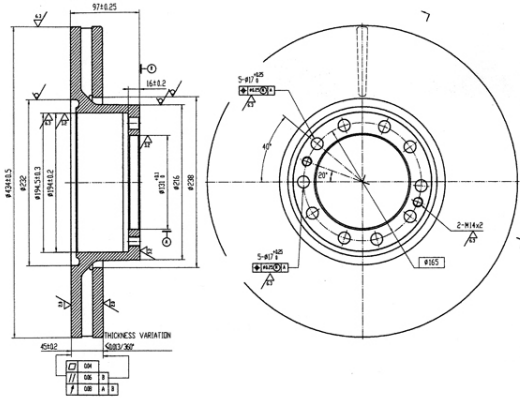

5010 422 363

DCR249A       Kg 

435	45	41	45	0	24 splines	43.0
-----	----	----	----	---	------------	------

VOLVO FH series, FM Series

309 2710

No Kit

DCR245A       Kg 

434	45	41	160	224	12xM14	46.0
-----	----	----	-----	-----	--------	------