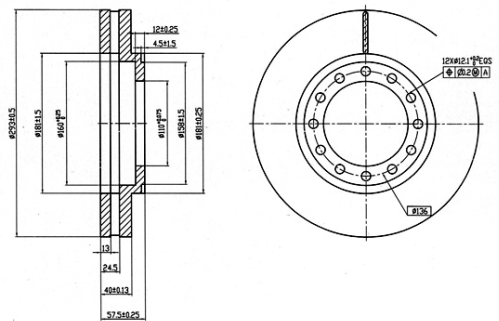

FCR259A **A B C D** **Kg**

435 45.0 37.0 45 220 24 splines -

VOLVO FH/FM 2006

85103803

No Kit

FCR277A **A B C D** **Kg**

- - - - - - -

IRISBUS Ares

FCR261A **A B C D** **Kg**

276 24.0 22.0 50 96 5 6.8

NISSAN Cabstar E

FCR278A **A B C D** **Kg**

375 45.0 37.0 275 225 8x10,5 2xM10 -

SOR SOR 10.5

FCR269A **A B C D** **Kg**

434 45.0 39.0 97 131 10x17 2x14 -

IRISBUS Ares

FCR279A **A B C D** **Kg**

310 42.0 37.0 58 110 12 x 12,1 -

BOGDAN A-0100

ISUZU Chassis

897168631, 897168631Z

897168631, 897168631Z