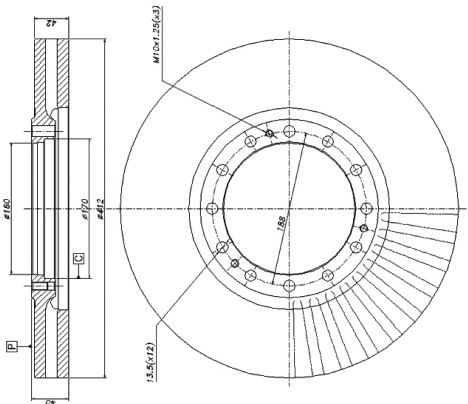

FCR123A **Kg**

412 42.0 40.0 45 160 12 25.0

MENARINI