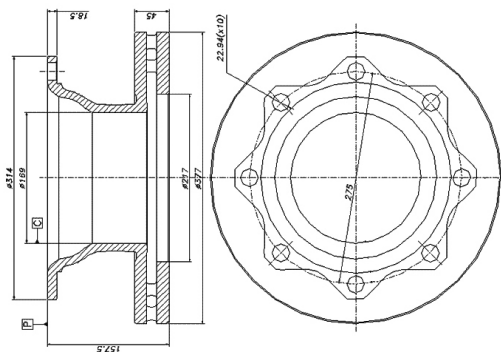

FCR202A **A B C D** **Kg**

377 45.0 37.0 157 169 8x23 25.0

GIGANT GROUP S.A.E. (Dupillier)
SAF

4 079 0004 00, 4079 0004 00