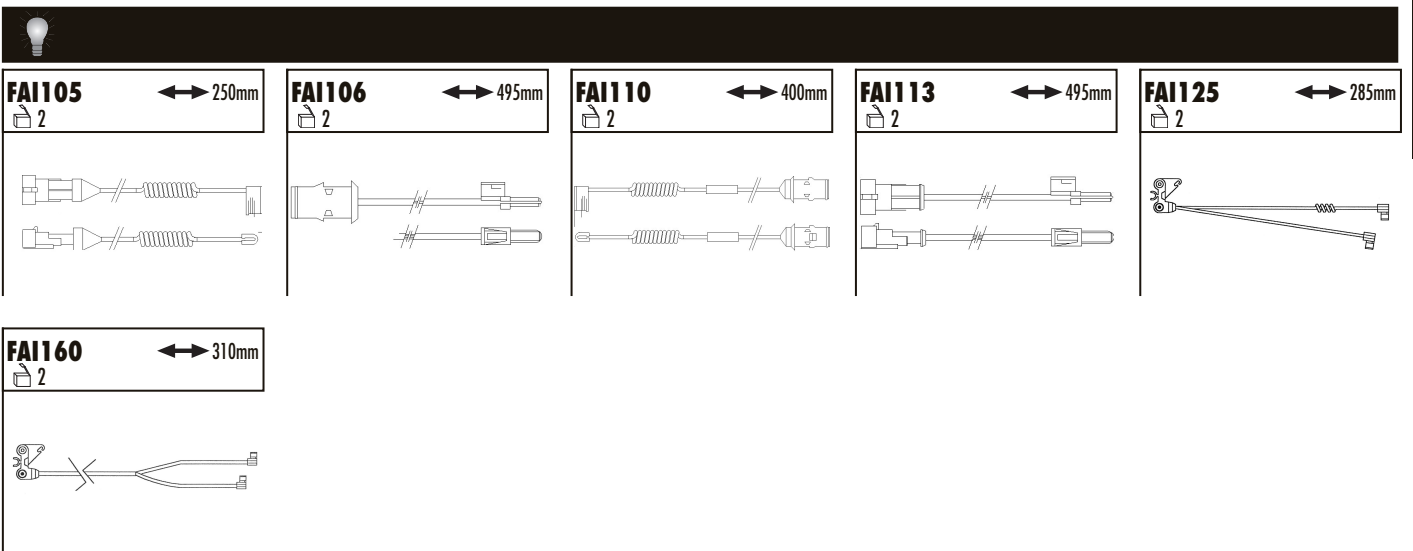

B961 Articulated

	01/02→2006	KNR •	•	DCV1598BFE				FCR198
--	------------	-------	---	-------------------	--	--	--	---------------

Ares → SEE IRISBUS

Axer → SEE IRISBUS

Citybus → SEE IRISBUS

			A	B	C	D		Kg	
DCR107A		322	30	27.5	128.8	220	8x20,15 2xM10	20.5	
DCR108A		315	26	23	118.5	160	6x18,15 2xM10	14.5	✓
DCR132A		430	50	46	102	170	12xM16	34.0	
DCR173A		436	45	37	138.5	210	12xM16	37.6	
DCR251A		430	50	46	102	170	12	34.6	✓
DCR254A		432	45	41	138.5	210	12	37.0	
FCR198A		430	45	37	132	203	10	37.0	