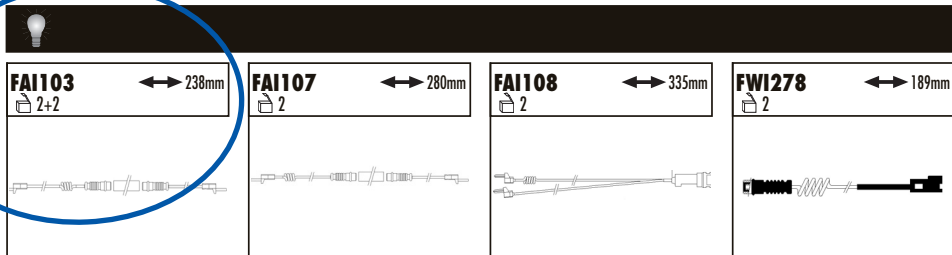

- Disc Technical Guide
- Guide technique disques
- Guia Técnica discos
- Tabella dischi
- Scheibenindex
- Technische gids remschijven
- Guia técnico dos discos

				A	B	C	D		Kg	
DCR101A				315	26	23	122	119	10xM12	13.0
DCR119A				324	30	26	91	118	6xM12	11.5
DCR120A				438	45	41	35	195	10xM14	33.0
DCR163A				324	30	26	91	118	6xM12	11.0
DCR175A				324	30	26	120			12.0