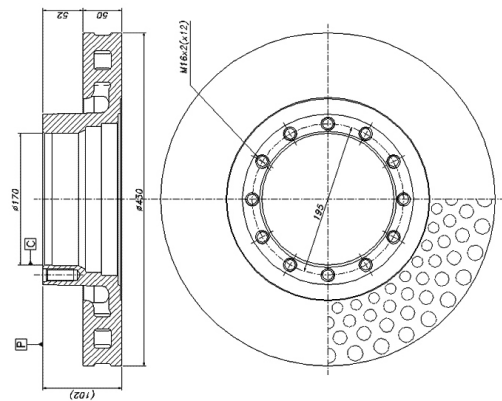

DCR251A Kg

430	50	46	102	170	12	34.6

IVECO Eurocargo, Eurostar, Eurotech MH,
Eurotech MP, Eurotech MT

190 7631, 190 8614, 190 8729,
717 3317, 718 0111

DCR248A Kg

378	45	37	150	225	8x24,3 2xM12	33.0

MERITOR

DCR252A Kg

377	45	37	169	0	10x23	29.0

BPW Eco Max SB/SN6 (SB3745),
Eco Plus SB/SN6 (SB3745),
SKH Series SB/SN6 (SB3745)

03.088.34.10.0, 03.088.34.10.7