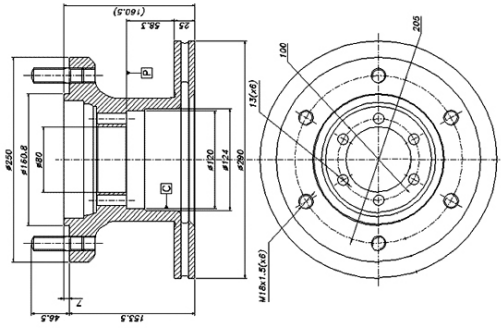

DCR133A **A** **B** **C** **D** **Kg**

290 25.2 23 160 120 6xM18 6x12,5 21.0 ✓

IVECO Daily I

0969 5720, 190 4693