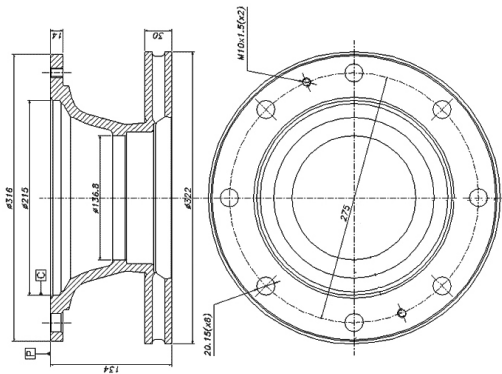

DCR110A **A B C D** **Kg**

370 45 41 150 215 8x20 2xM10 33.0 ✓

FORD Supercargo IVECO Eurocargo 190 7568, 717 2882

DCR107A **A B C D** **Kg**

322 30 27.5 128.8 220 8x20,15 2xM10 20.5

IVECO Zeta 190 7765, 717 1255