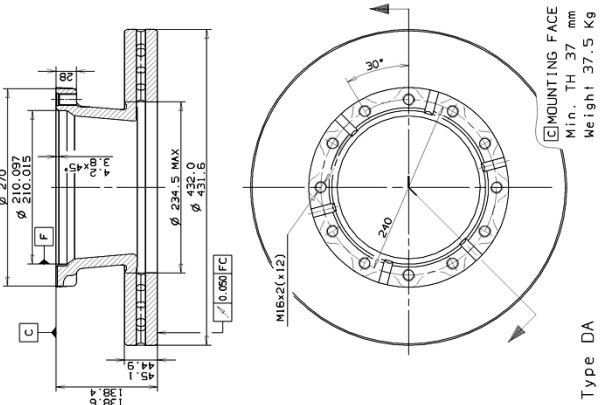

DCR254A **Kg**

432 45.0 41.0 139 210 12 37.0

IRISBUS Iveco MyWay
IVECO Eurocargo, Eurocargo Tector, Eurostar,
Eurotech MH, Eurotrakker/Eurotrakker Cursor, Stralis 299 2477, 718 4136