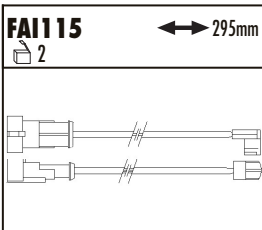

A	B	C	D		Kg					A	B	C	D		Kg				
DCR104A				280	16	14.8	142	105	6xM18 6x12,5 3xM6	13.4	✓	DCR233A				304	30	27	128	165	6x18,15 2xm10	15.0	✓
DCR105A				304	30	27	128	165	6x18,15 2xm10	14.9		DCR235A				290	26	23	53	80	9x12,5	8.0	
DCR106A				322	30	27	134	215	8x20,15 2xm10	18.0		DCR236A				305	22	19	136	178	6xm10	14.0	
DCR110A				370	45	41	150	215	8x20 2xm10	33.0		DCR237A				330	34	28	141	215	8x20	30.0	
DCR111A				370	45	41	181.5	215	8x22 2xm10	36.0	✓	DCR238A				377	45	37	151	215	8xM20 2xm10	31.0	✓
DCR133A				290	25.2	23	160	120	6xm18 6x12,5	21.0	✓	DCR240A				377	45	37	151	225	8xM20 2xm10	31.0	✓
DCR139A				290	22	19	111	84	6xm18 6x12,5	15.0	✓	FCR194A				276	22	19	67	73	5x15,5 2x9	9.0	
DCR140A				290	22	19	84	84	8x10,55	10.3		FCR195A				276	16	13	67	73	5x16,5 2x8,7	11.0	
DCR157A				304	30	27	128	165	6x18,15 2xm10	15.1	✓	FCR196A				276	16	13	67	73	5x16,5 2x8,7	14.0	
DCR231A				322	30	27	134	215	8x20,15 2xm10	20.1		FCR307A				377	45	37	151	225	8xM20 2xm10	33.6	✓
DCR232A				322	30	27	134	215	8x20,15 2xm10	17.6