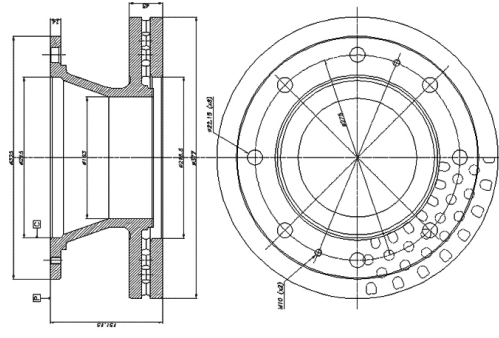

DCR239A   **A** **B** **C** **D**  **Kg** 

377 45 37 151 215 8xM22 2xM10 31.0 ✓

IVECO Eurocargo, Eurocargo Tector 299 2291, 718 3776

DCR243A   **A** **B** **C** **D**  **Kg** 

375 45 38 167 263 10x22,5 23.0