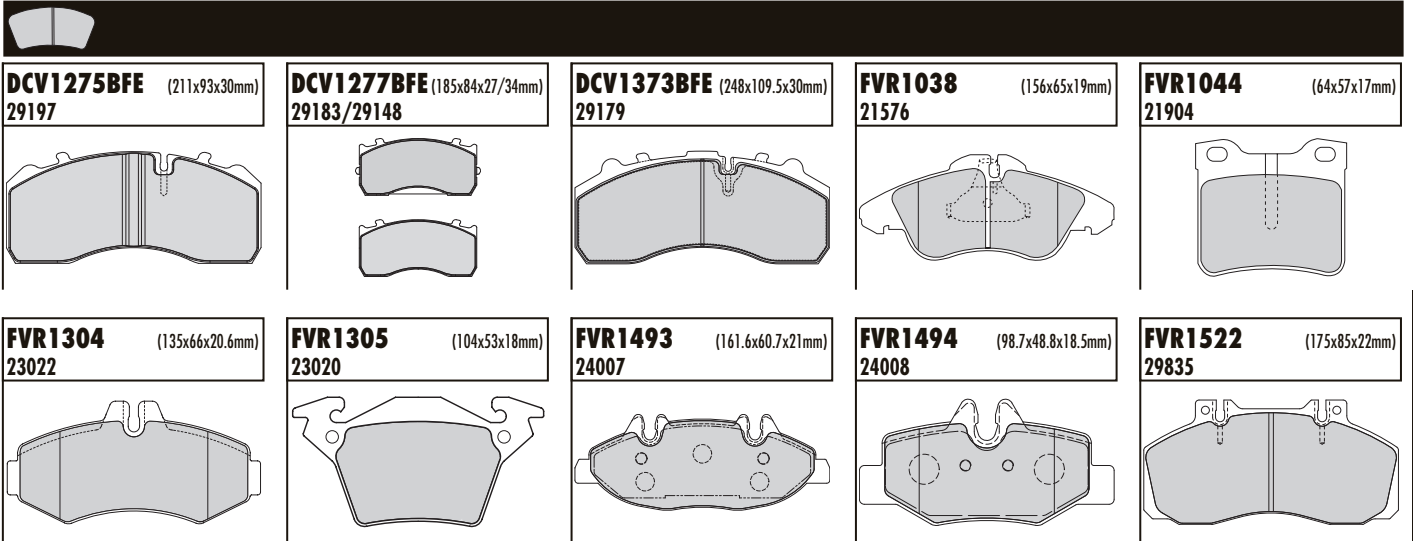

				A	B	C	D		Kg	
DCR145A			430	45	37	132	211	10xM14	31.0	
DCR162A			304	30	26	91	118	6xM12	10.0	
DCR163A			324	30	26	91	118	6xM12	11.0	
DCR164A			304	30	26	120	157	6xM12	11.4	
DCR165A			324	30	26	120	157	6xM12	12.0	
DCR186A			335	34	28	102	91.5	10x14,5	15.0	
DCR187A			335	34	28	111	131	8xM12	16.0	
DCR188A			335	34	28	111	152	8xM12	15.0	
DCR189A			377	45	37	134	105	14x14,5	24.0	
DCR190A			377	45	37	138	176	8xM14	25.0	
DCR208A			304	30	26	120	157	6xM12	12.5	
DCR209A			324	30	26	120	157	6xM12	14.0	
DDF860			276	22	19	60	67	5		
DDF861			280	10	8	63.2	67	5		
DDF1203			300	28	25	58.5	67	5		
DDF1234			296	10	8	53	67	5		