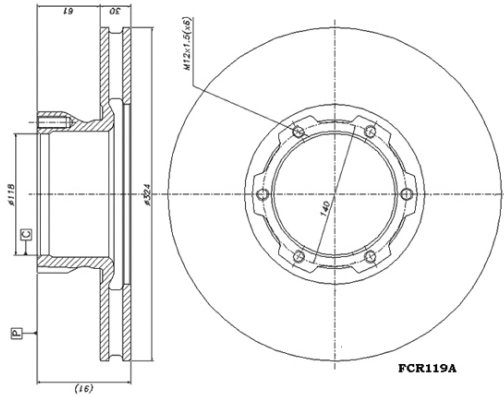

DCR119A **A** **B** **C** **D** **Kg**

324 30 26 91 118 6xM12 11.5

ERNST AUWARTER Economy, Teamstar
MERCEDES BENZ T2/LN1, O 609 / O 611 / O 614 670 421 01 12, 670 421 03 12
OPTARE Starider