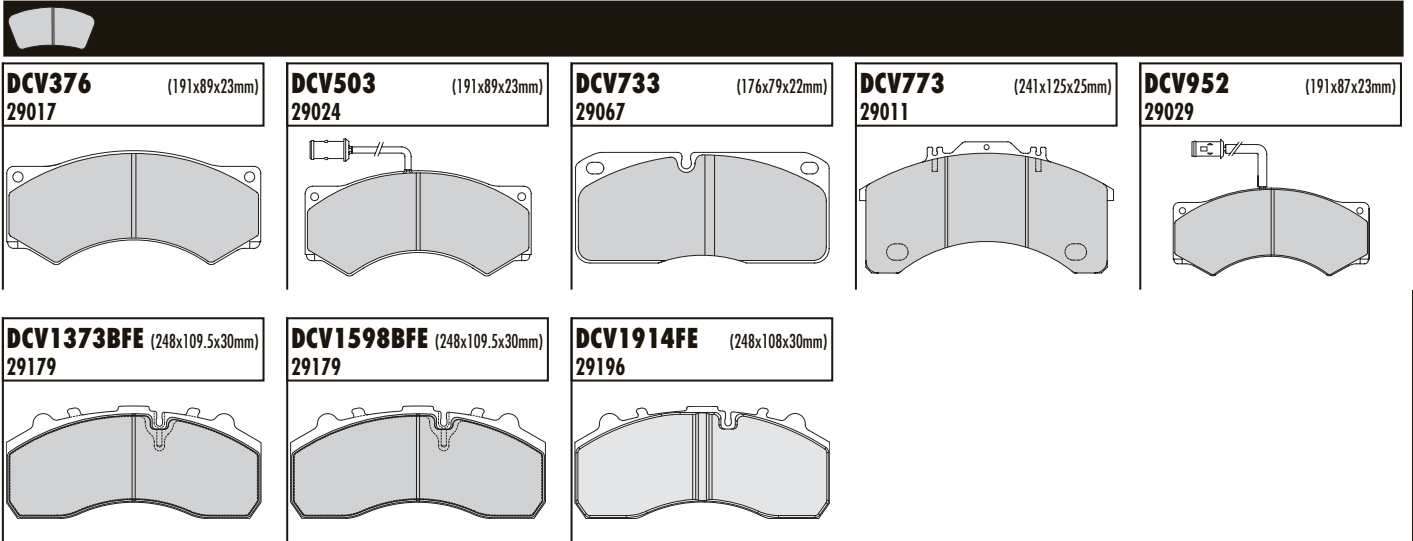

A	B	C	D		Kg	
DCR107A		322	30	27.5	128.8	220	8x20,15 2xM10	20.5	
DCR108A		315	26	23	118.5	160	6x18,15 2xM10	14.5	✓
DCR132A		430	50	46	102	170	12xM16	34.0	
DCR173A		436	45	37	138.5	210	12xM16	37.6	
DCR251A		430	50	46	102	170	12	34.6	✓
DCR254A		432	45	41	138.5	210	12	37.0	
FCR198A		430	45	37	132	203	10	37.0