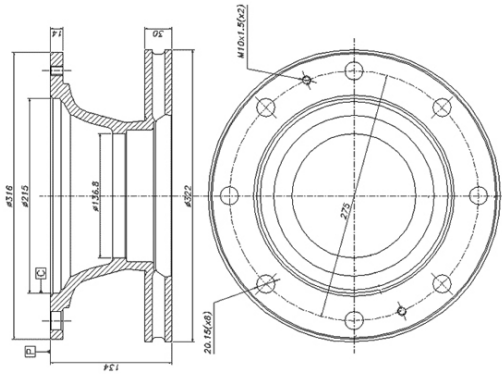

DCR110A **A B C D** **Kg**

370 45 41 150 215 8x20 2xM10 33.0 ✓

FORD Supercargo IVECO Eurocargo 190 7568, 717 2882

DCR107A **A B C D** **Kg**

322 30 27.5 128.8 220 8x20,15 2xM10 20.5

IVECO Zeta 190 7765, 717 1255