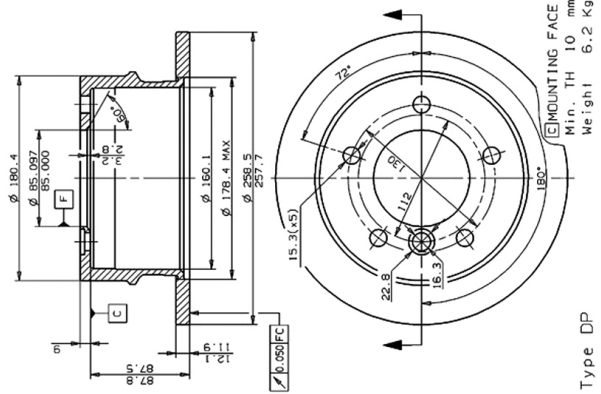

FCR230A

		A	B	C	D		Kg	
		258	12.0	10.0	96	85	5x15 1x16/23	6.5

MERCEDES BENZ Sprinter 2-T (901, 902)

901 423 08 12