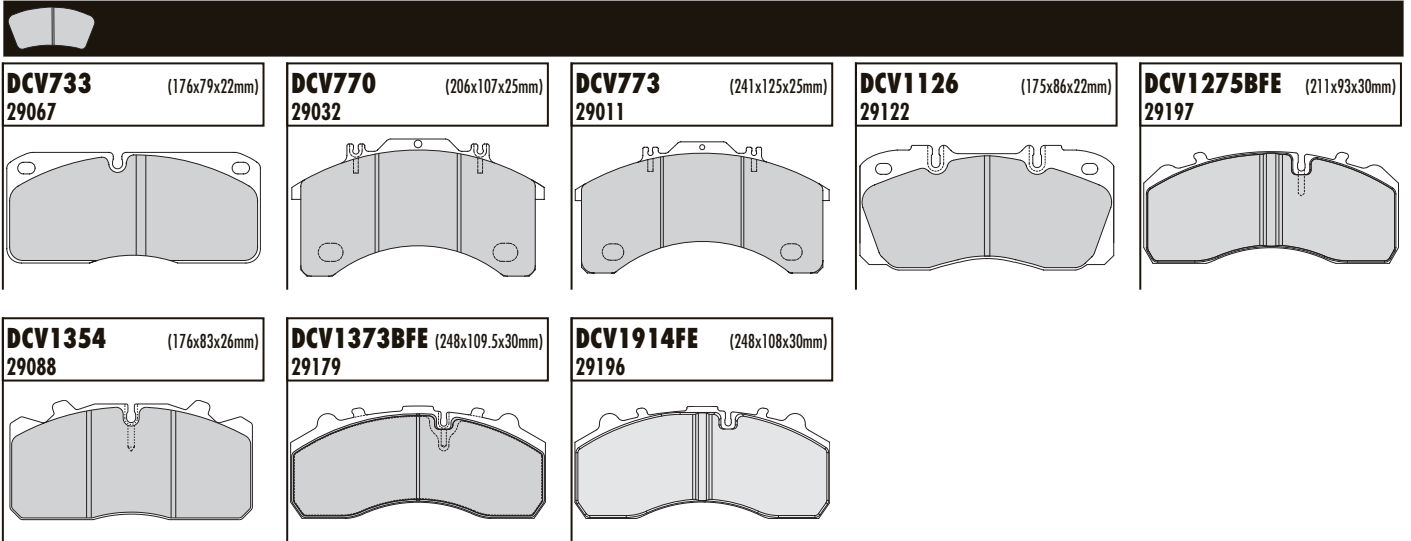

A	B	C	D		Kg	
DCR110A			370	45	41	150	215	8x20 2xM10	33.0	✓
DCR111A			370	45	41	181.5	215	8x22 2xM10	36.0	✓
DCR132A			430	50	46	102	170	12xM16	34.0	
DCR157A			304	30	27	128	165	6x18,15 2xm10	15.1	✓
DCR173A			436	45	37	138.5	210	12xM16	37.6	
DCR231A			322	30	27	134	215	8x20,15 2xm10	20.1	✓
DCR232A			322	30	27	134	215	8x20,15 2xm10	17.6	✓
DCR233A			304	30	27	128	165	6x18,15 2xm10	15.0	✓
DCR237A			330	34	28	141	215	8x20	30.0	
DCR238A			377	45	37	151	215	8xM20 2xM10	31.0	
DCR239A			377	45	37	151	215	8xM22 2xM10	31.0	✓
DCR240A			377	45	37	151	225	8xM20 2xM10	31.0	✓
DCR241A			377	45	37	151	225	8xM22 2xM10	31.0	✓
DCR251A			430	50	46	102	170	12	34.6	✓
DCR254A			432	45	41	138.5	210	12	37.0	
FCR307A			377	45	37	151	225	8xM20 2xM10	33.6	✓
FCR308A			377	45	37	151	225	8xM22 2xM10	34.1