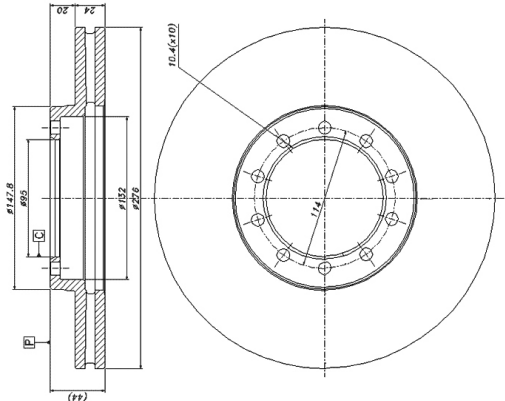

DCR125A **A** **B** **C** **D** **Kg**

276 24 21 44 95 10x10,5 6.6

RENAULT TRUCKS B Series 5000 396 612