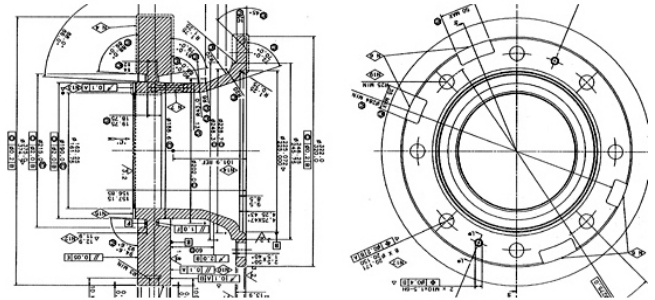

FCR278A **A B C D** **Kg**

375 45.0 37.0 275 225 8x10,5 2xM10 -

SOR SOR 10.5

FCR269A **A B C D** **Kg**

434 45.0 39.0 97 131 10x17 2x14 -

IRISBUS Ares

FCR279A **A B C D** **Kg**

310 42.0 37.0 58 110 12 x 12,1 -

BOGDAN A-0100

ISUZU Chassis

897168631, 897168631Z

897168631, 897168631Z