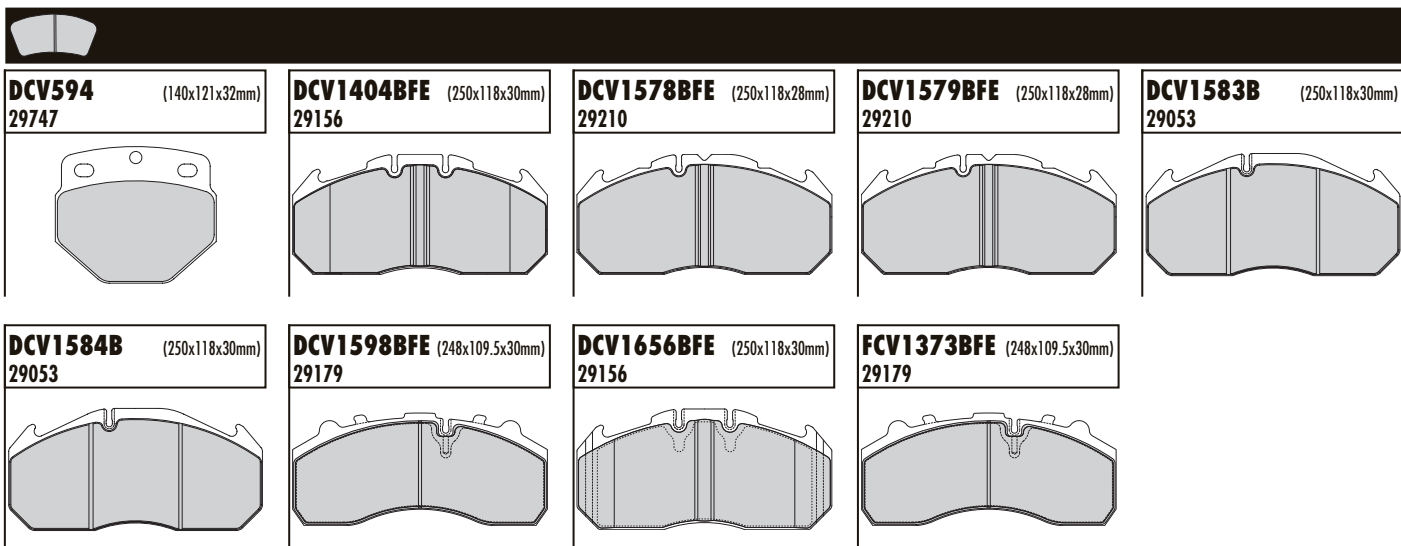

			A	B	C	D		Kg	
DCR100A		460	48	36	119	170	10xM16	36.8	
DCR144A		438	45	35	135	200	10xM16	35.4	
FCR181A		432	45	37	130	131	12x19.3xM12	34.0	

kw

!

...MAN

NG Series 

NG 262, 263, 312, 313	191-228	07/98→06/04	MER	•	DCV1579BFE	D3/Elsa1 →80 km/h	FAI162	DCR144A
			MER	•	DCV1578BFE	D3/Elsa1 →100 km/h		
NG 262, 263, 312, 313	191-228	07/04→06/06	MER	•	DCV1584B	over size D3/Elsa1 →80 km/h	FAI162	DCR144A
			MER	•	DCV1583B	over size D3/Elsa1 →100 km/h	FAI162	DCR144A
			MER	•	DCV1656BFE	Opt, D-Elsa2 →80 km/h	FAI162	DCR144A
			MER	•	DCV1404BFE	Opt, D-Elsa2 →100 km/h	FAI162	DCR144A
			KNR	•	DCV1373BFE	07/2004 → Knorr SN7 →100 km/h	FAI162	DCR144A
			MER	•	DCV1579BFE	D3/Elsa1 →80 km/h	FAI162	DCR144A
			MER	•	DCV1578BFE	D3/Elsa1 →100 km/h	FAI162	DCR144A
			MER	•	DCV1584B	over size D3/Elsa1 →80 km/h	FAI162	DCR144A
			MER	•	DCV1583B	over size D3/Elsa1 →100 km/h	FAI162	DCR144A
			MER	•	DCV1656BFE	Opt, D-Elsa2 →80 km/h	FAI162	DCR144A
			MER	•	DCV1404BFE	Opt, D-Elsa2 →100 km/h	FAI162	DCR144A
			KNR	•	DCV1373BFE	07/2004 → Knorr SN7 →100 km/h	FAI162	DCR144A
			MER	•	DCV1656BFE	D-Elsa2 →80 km/h		DCR144A
			KNR	•	DCV1598BFE	07/2006 → Knorr SN7 →80 km/h		FCR181A
MER	•	DCV1656BFE	D-Elsa2 →80 km/h		DCR144A			
KNR	•	DCV1598BFE	07/2006 → Knorr SN7 →80 km/h		FCR181A			