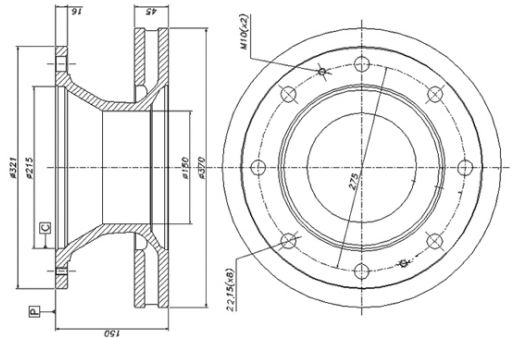

DCR111A **A B C D** **Kg**

370 45 41 181.5 215 8x22 2xM10 36.0 ✓

FORD Supercargo IVECO Eurocargo 190 7569