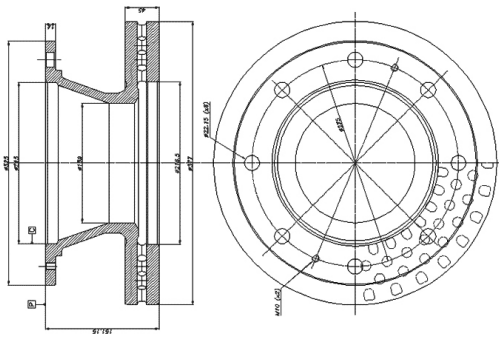

DCR239A   **A** **B** **C** **D**  **Kg** 

377 45 37 151 215 8xM22 2xM10 31.0 ✓

IVECO Eurocargo, Eurocargo Tector 299 2291, 718 3776

DCR243A   **A** **B** **C** **D**  **Kg** 

375 45 38 167 263 10x22,5 23.0