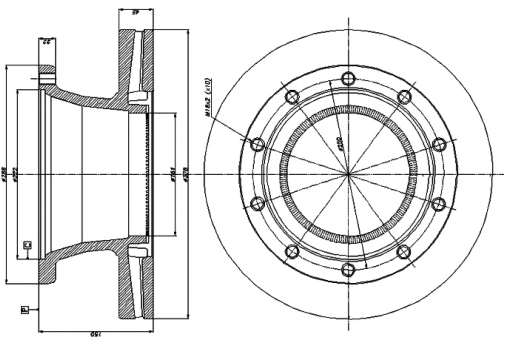

330 34 0 119 149 12xM12 17.0

DAF LF 45

140 0273

DCR223A   **A** **B** **C** **D**  **Kg** 

378 45 39 150 222 10xM16 32.0

MERITOR

DCR228A   **A** **B** **C** **D**  **Kg** 

276 22 19 77 85 5x15 1x16/23 7.0