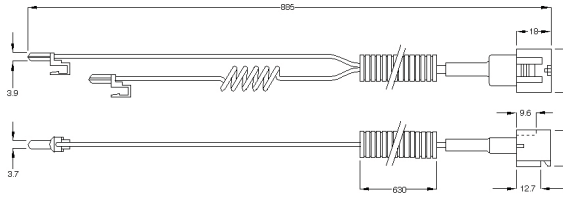

24486

122.9

53.6

17.2

FORD Transit (07/06->)

FAI100

885mm

2