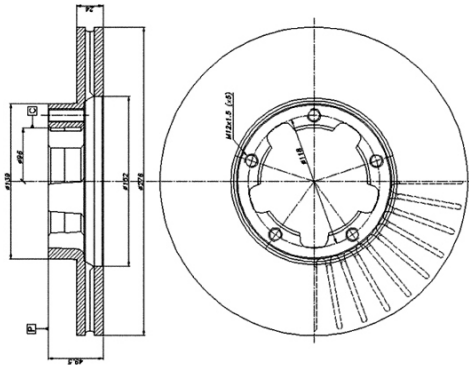

FCR261A **A B C D** **Kg**

276 24.0 22.0 50 96 5 6.8

NISSAN Cabstar E