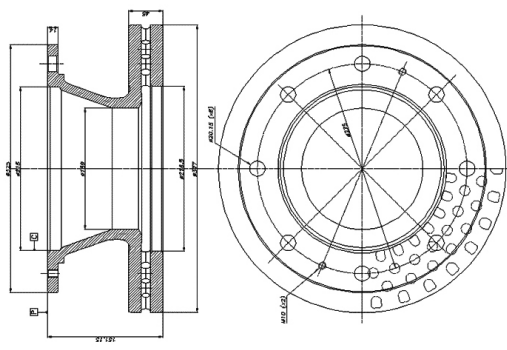

DCR238A **A** **B** **C** **D** **Kg**

377 45 37 151 215 8xM20 2xM10 31.0 ✓

IRISBUS Midway
IVECO Eurocargo, Eurocargo Tector 299 2271, 718 3775