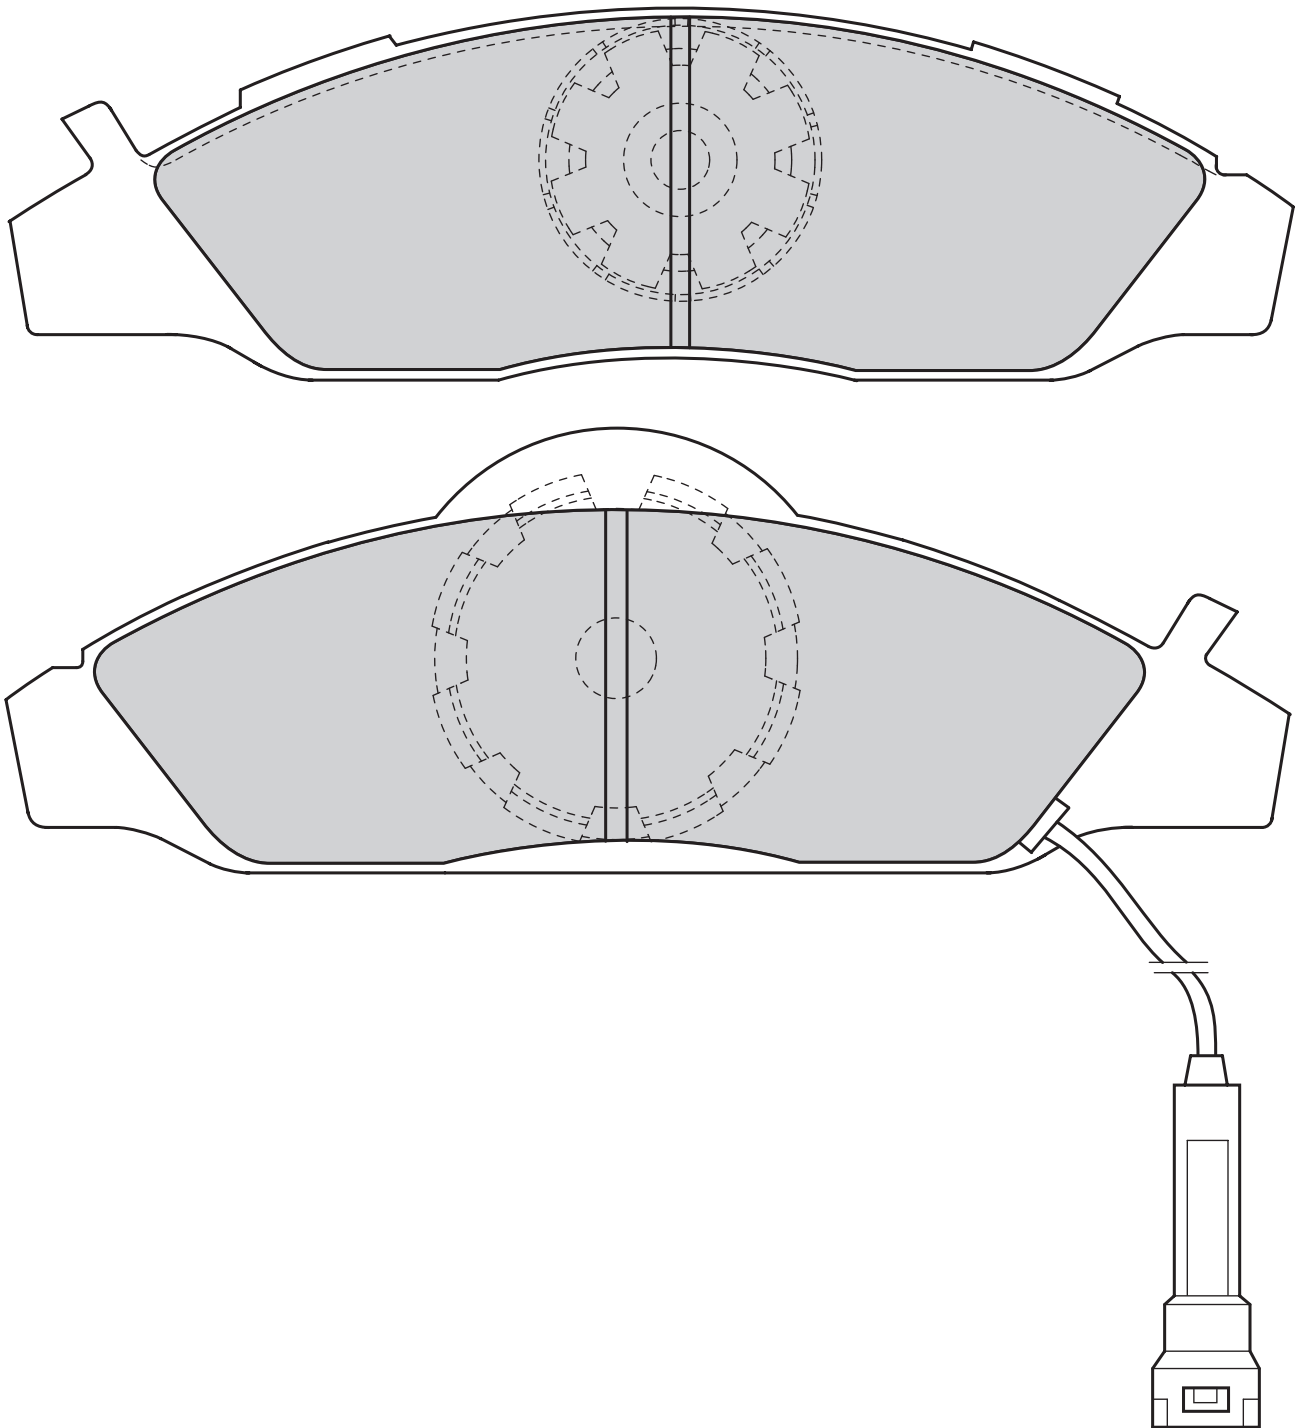

DAEWOO KORANDO (KJ), KORANDO Cabrio (KJ), MUSSO (FJ)
SSANGYONG KORANDO (K4), KORANDO (KJ), KORANDO Cabrio (KJ)