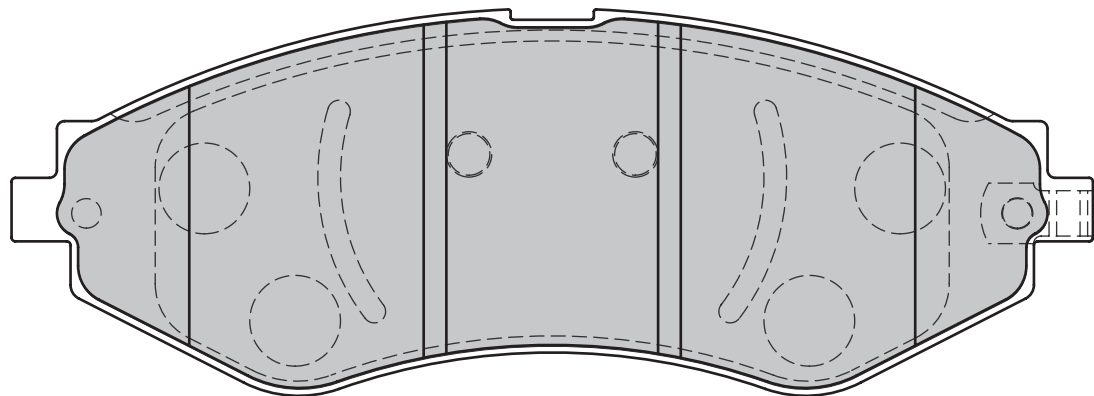

DAEWOO LACETTI Hatchback (KLAN), NUBIRA Saloon (KLAN), NUBIRA Wagon (KLAN)

**FD7257A**

**21934**

123.1

45

16.1

ATE

-