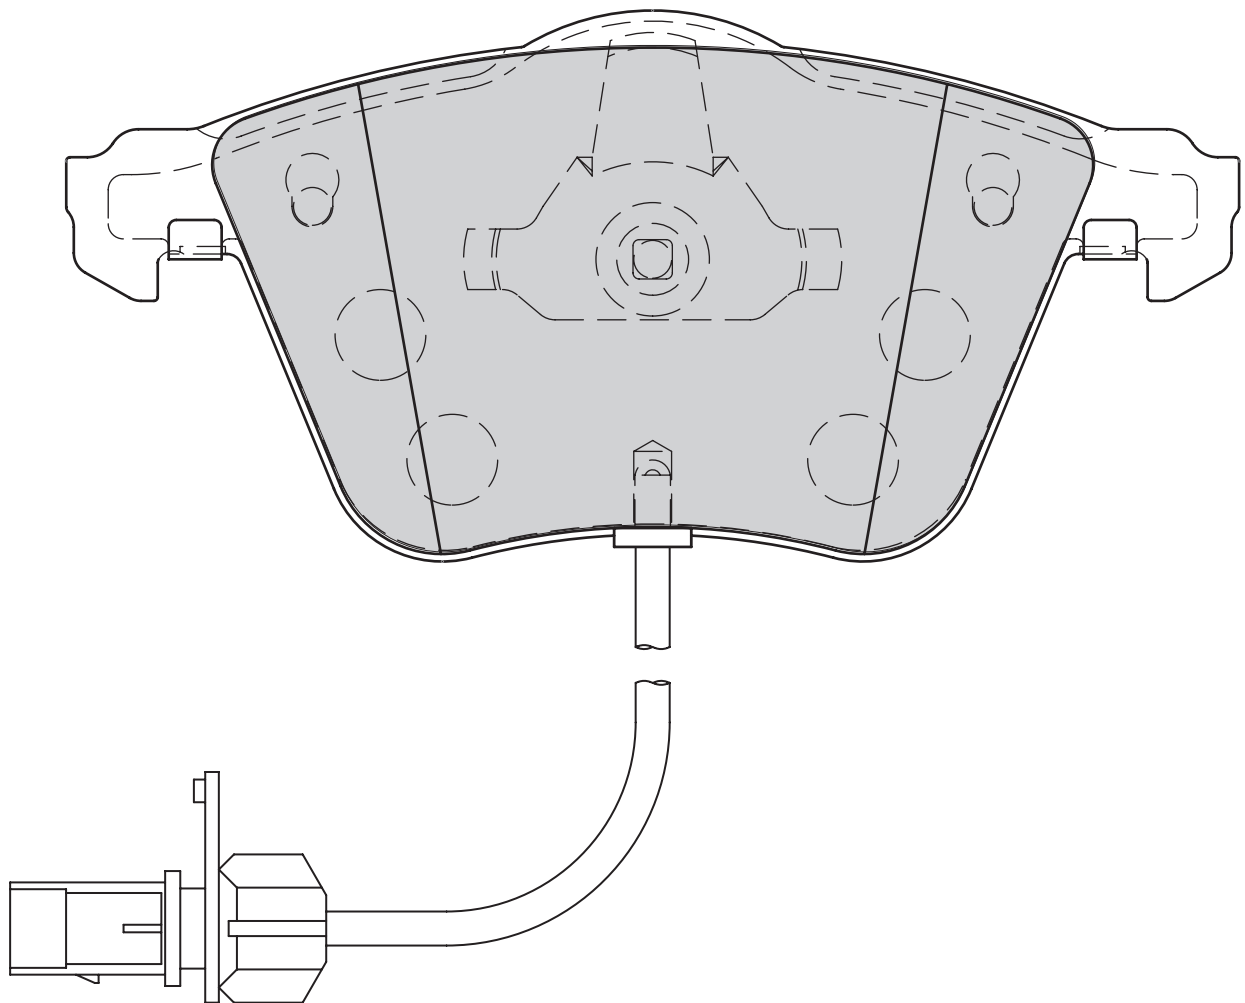

23507

108.6

43

14.6

AKE

-

-

CITROËN C-ZERO  
SUZUKI ALTO IV (FF)