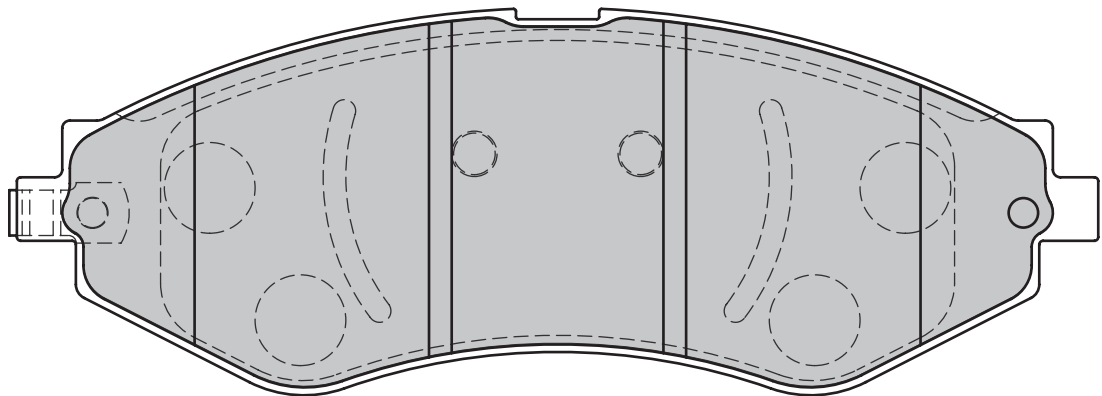

DAEWOO LACETTI Hatchback (KLAN), NUBIRA Saloon (KLAN), NUBIRA Wagon (KLAN)

**FD7257A**

**21934**

123.1

45

16.1

ATE

-