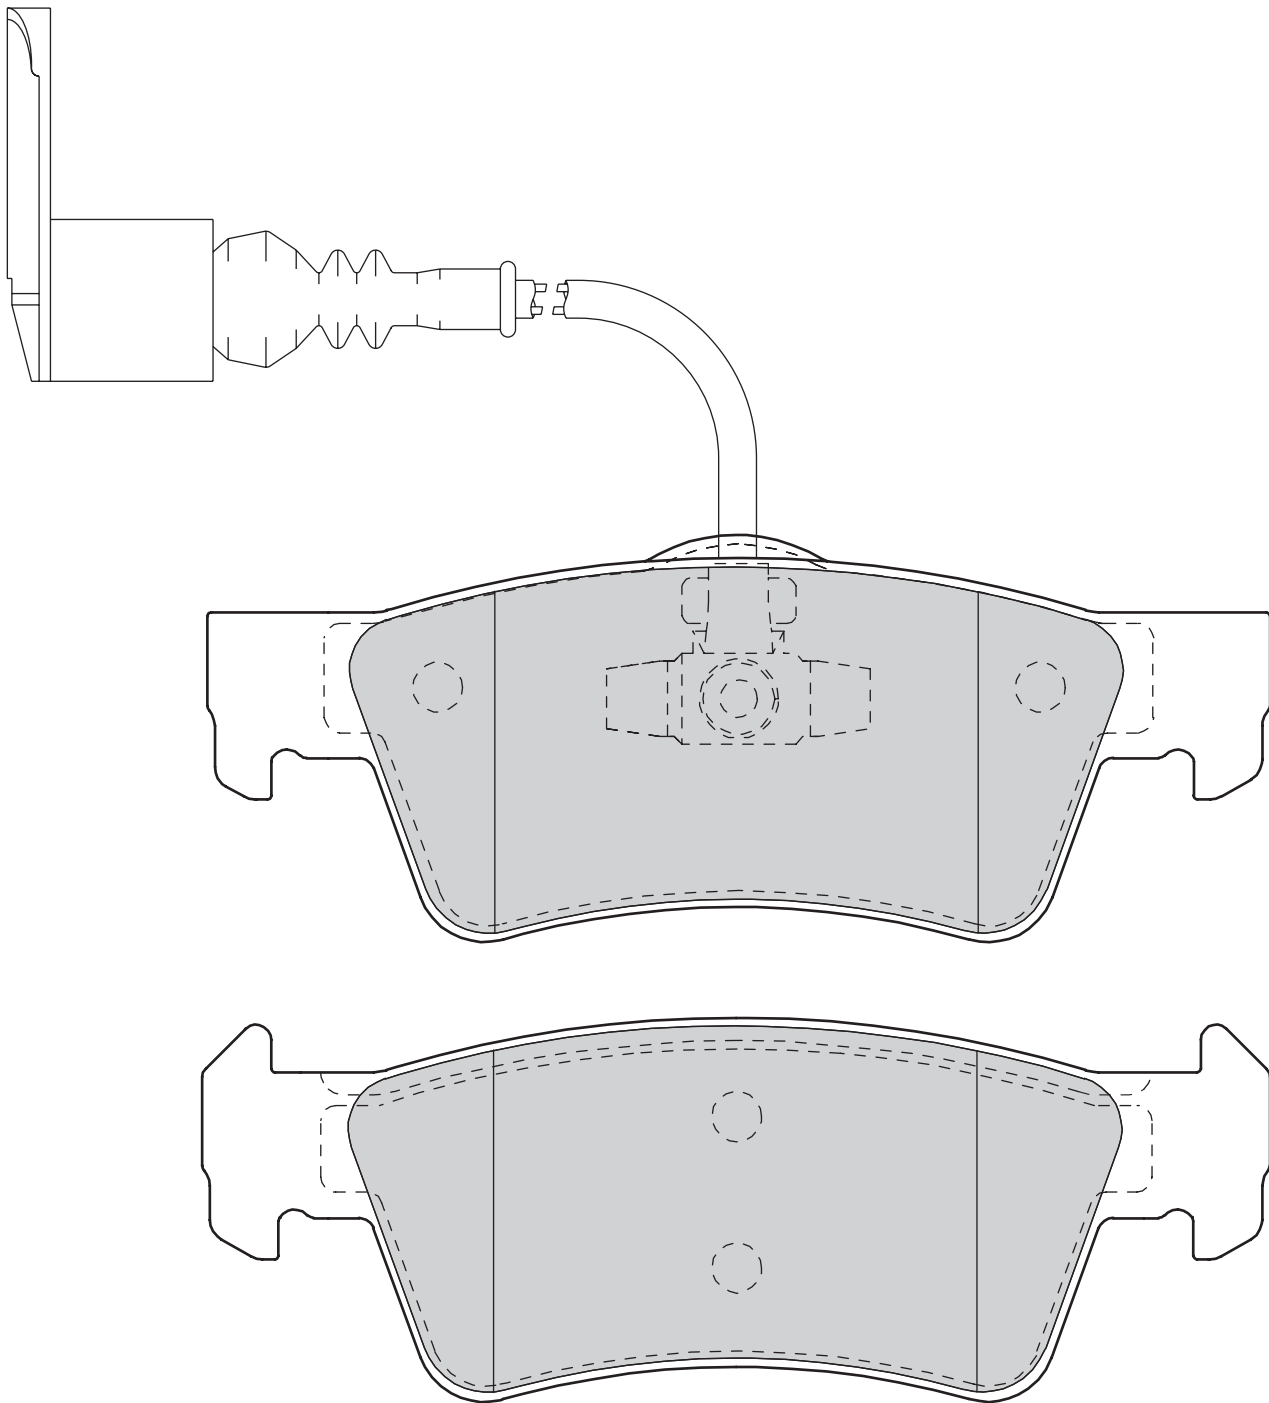

VOLKSWAGEN MULTIVAN V (7HM, 7HN, 7HF, 7EF, 7EM, 7EN), TRANSPORTER V Box (7HA, 7HH, 7EA, 7EH), TRANSPORTER V Bus (7HB, 7HJ, 7EB, 7EJ, 7EF), TRANSPORTER V Platform/Chassis (7JD, 7JE, 7JL, 7JY, 7JZ, 7FD)