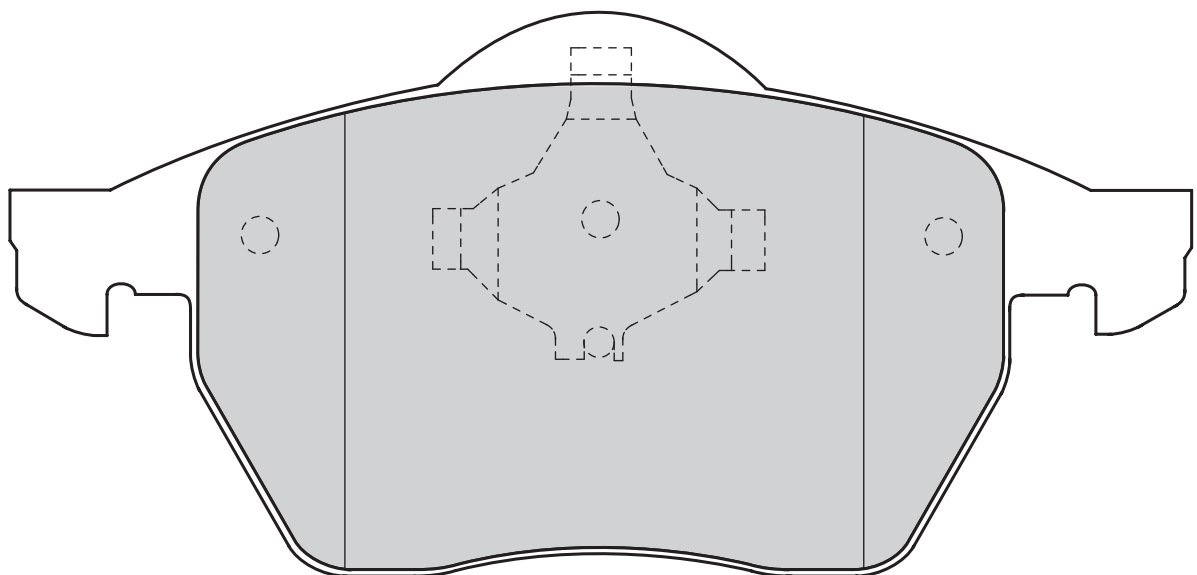

AUDI A4 (8D2, B5), A4 Avant (8D5, B5)

VOLKSWAGEN PASSAT (3B2), PASSAT (3B3), PASSAT Variant (3B5), PASSAT Variant (3B6)