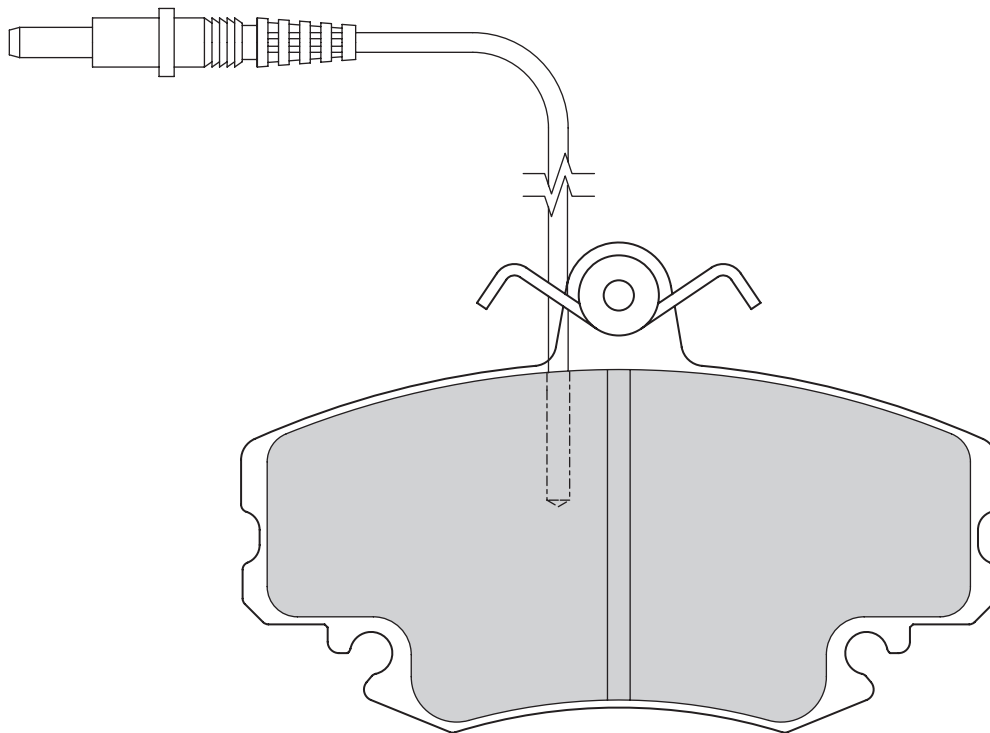

FD6324A

21460

100

62

18

LUC

4

2

CITROËN ZX (N2), ZX Break (N2)