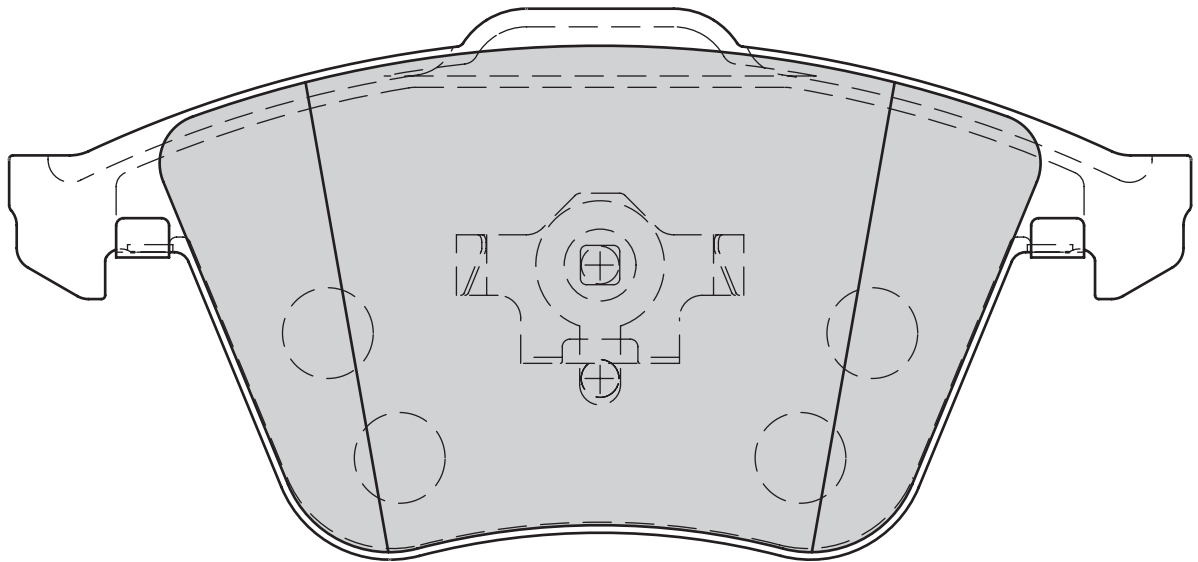

23507

108.6

43

14.6

AKE

-

-

CITROËN C-ZERO  
SUZUKI ALTO IV (FF)