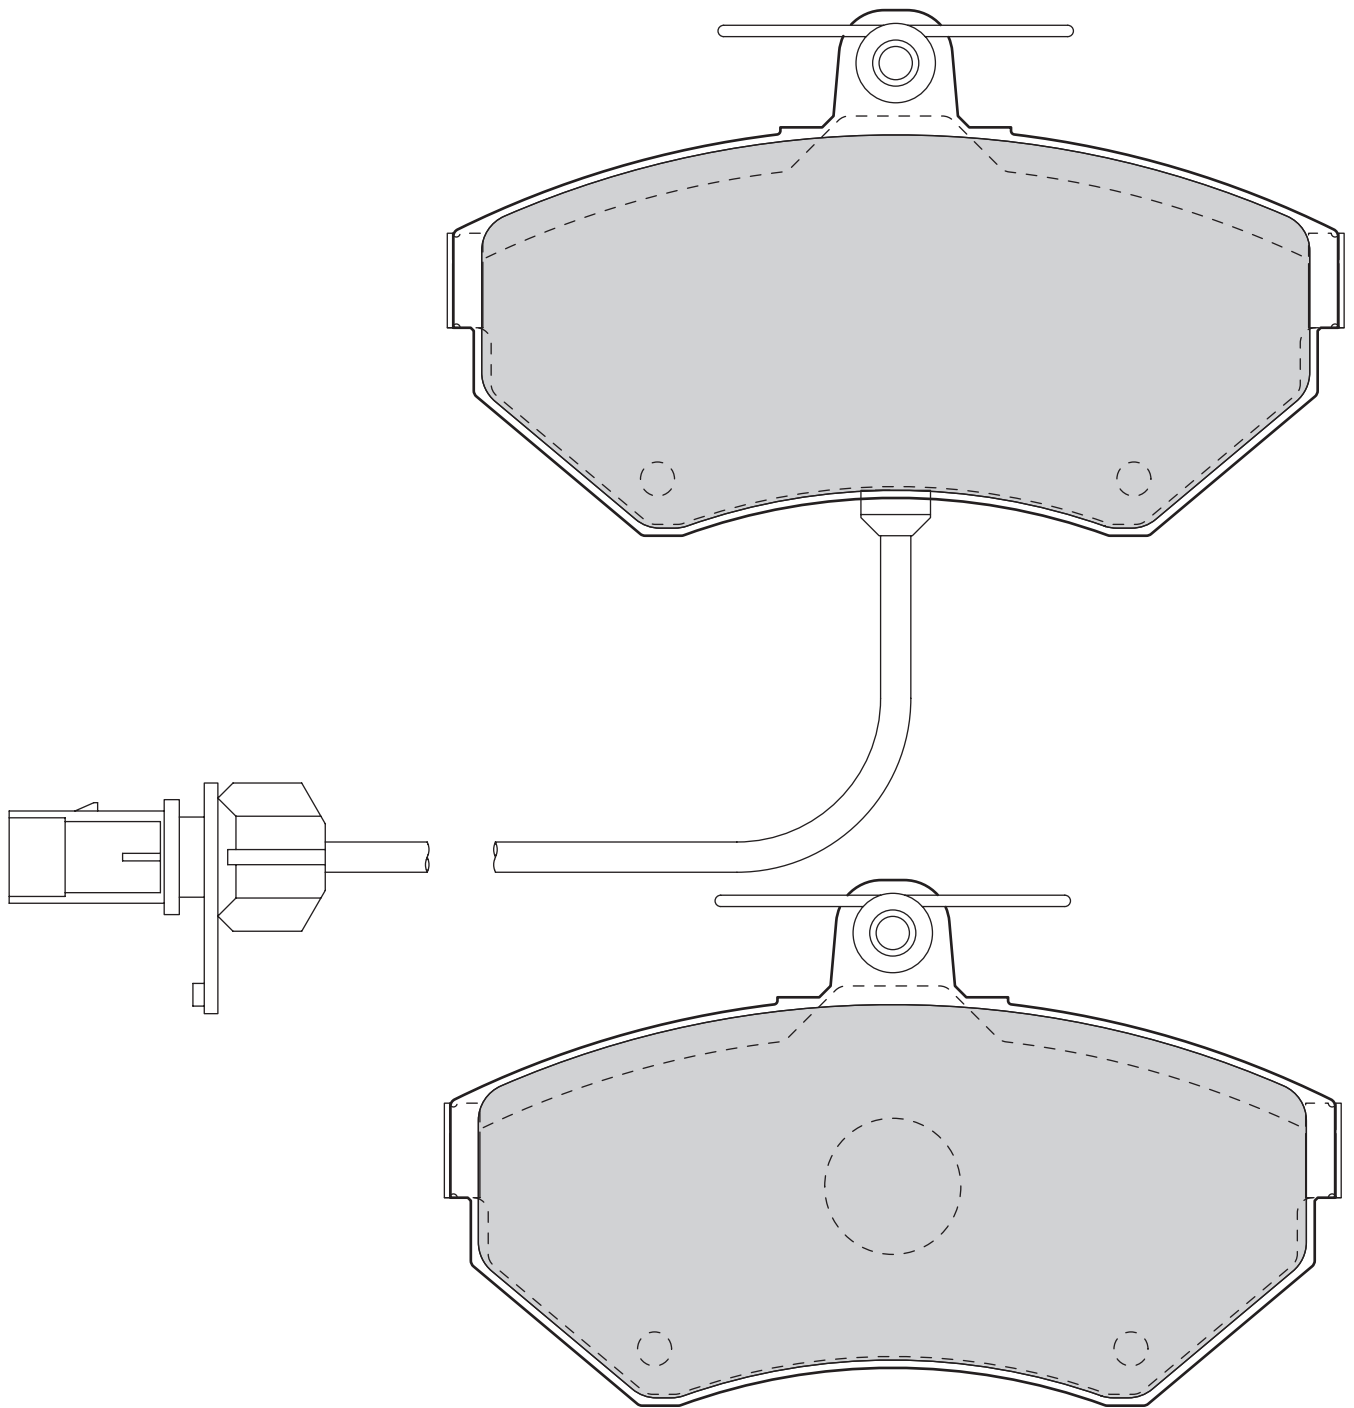

FD6902A

21945

AUDI A4 (8D2, B5), A4 (8E2, B6), A4 (8EC, B7), A4 Avant (8D5, B5), A4 Avant (8E5, B6), A4 Avant (8ED, B7), A4 Convertible (8H7, B6), A4 Convertible (8HE, B7)

SEAT EXEO (3R2), EXEO ST (3R5)

VOLKSWAGEN PASSAT (3B2), PASSAT (3B3), PASSAT Variant (3B5), PASSAT Variant (3B6)