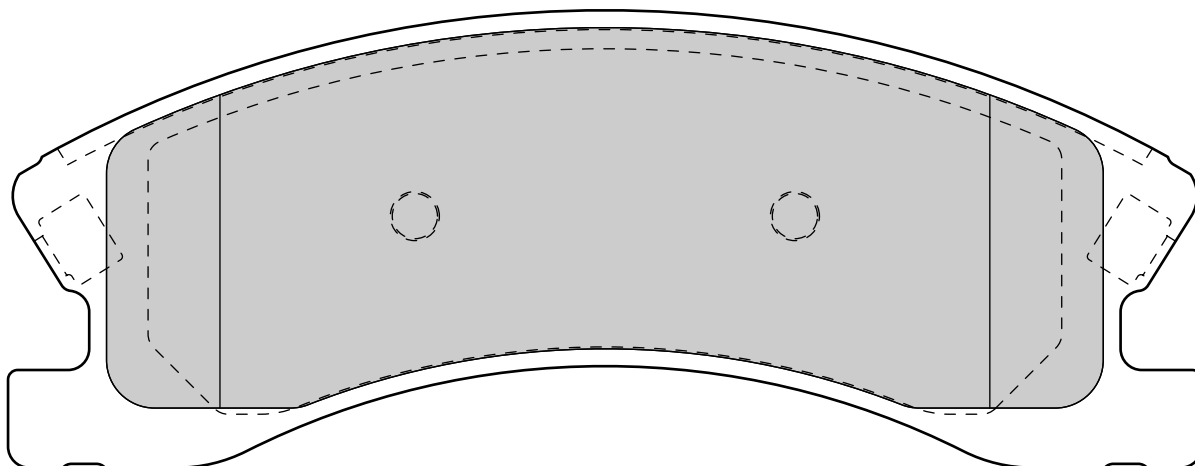

-

JEEP GRAND CHEROKEE II (WJ, WG)

**FD7093A**

**24355**

140.5

49.3

14.7

KH