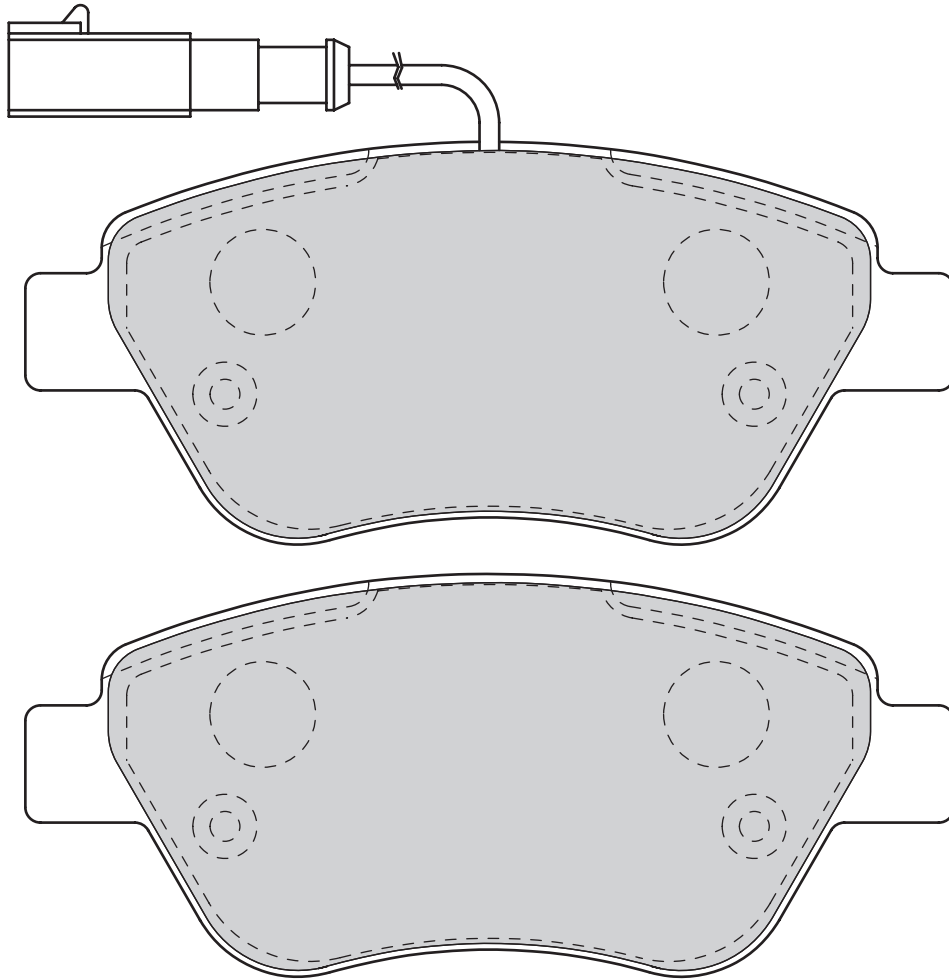

ALFA ROMEO MITO (955)

FIAT BRAVO II (198), BRAVO Van (198), DOBLO (119), DOBLO (263), DOBLO Cargo (223), DOBLO Cargo (263), DOBLO Cargo Platform/Chassis (263), GRANDE PUNTO Van (199), IDEA, LINEA (323), PANDA (169), PANDA Van (169), PUNTO / GRANDE PUNTO (199), PUNTO EVO, PUNTO EVO Van (199), STILO (192), STILO Multi Wagon (192)

LANCIA MUSA (350)