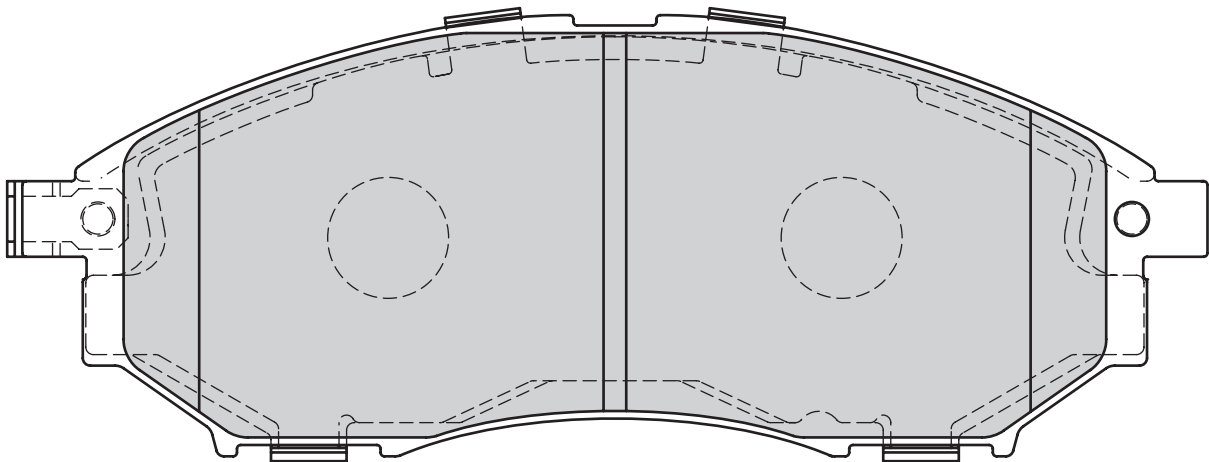

FIAT FREEMONT (JC)

RENAULT AVANTIME (DEO\_), ESPACE III (JEO\_)

**FD7387A**

**23698**

156.9

58.5

17.9

RENAULT KOLEOS (HY\_)