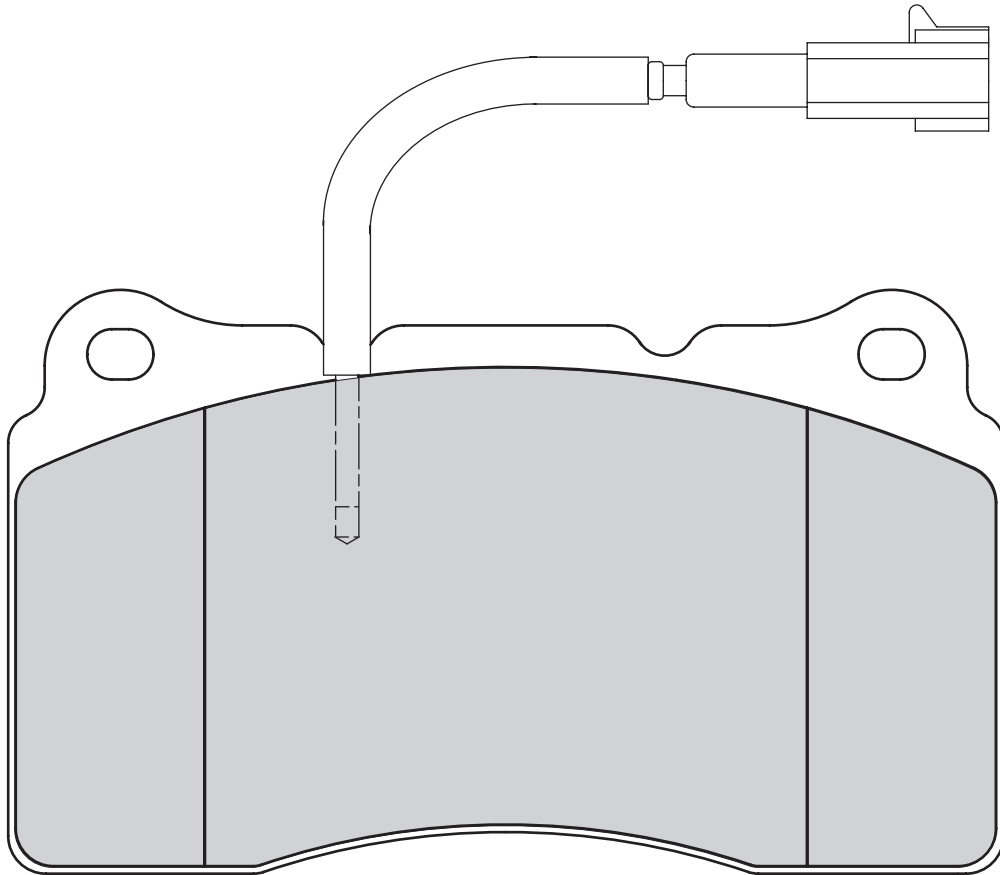

FD7200A

23092

131.8

77.2

15.6

BRE

2

-

ALFA ROMEO 156 (932), 156 Sportwagon (932), 159 (939), 159 Sportwagon (939), BRERA, SPIDER (939)

LANCIA DELTA III (844)