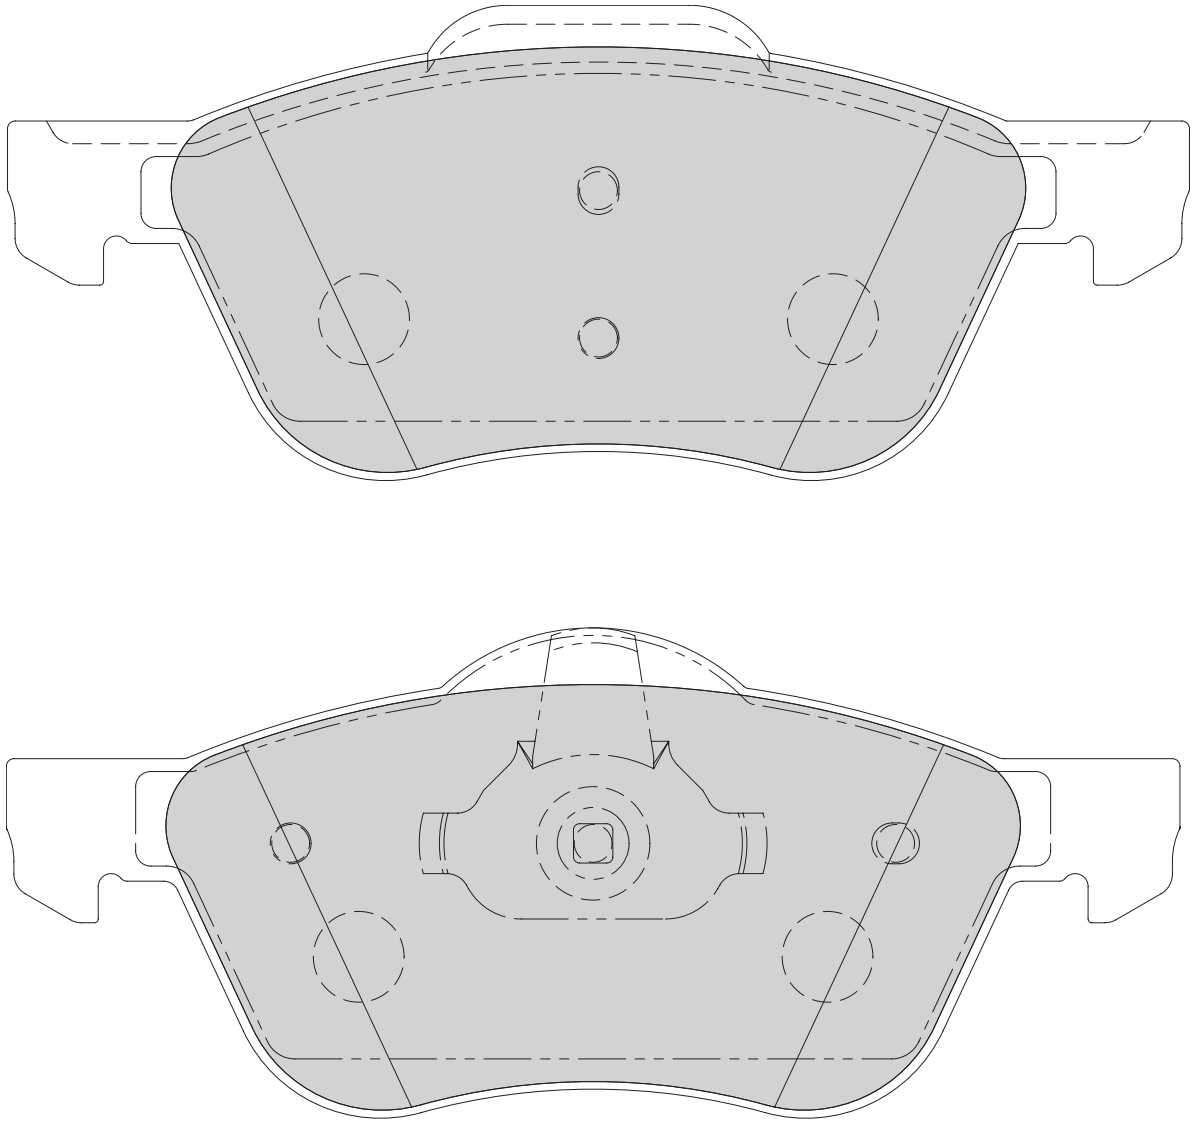

NISSAN PRIMERA (P11), PRIMERA Hatchback (P11), PRIMERA Traveller (WP11)