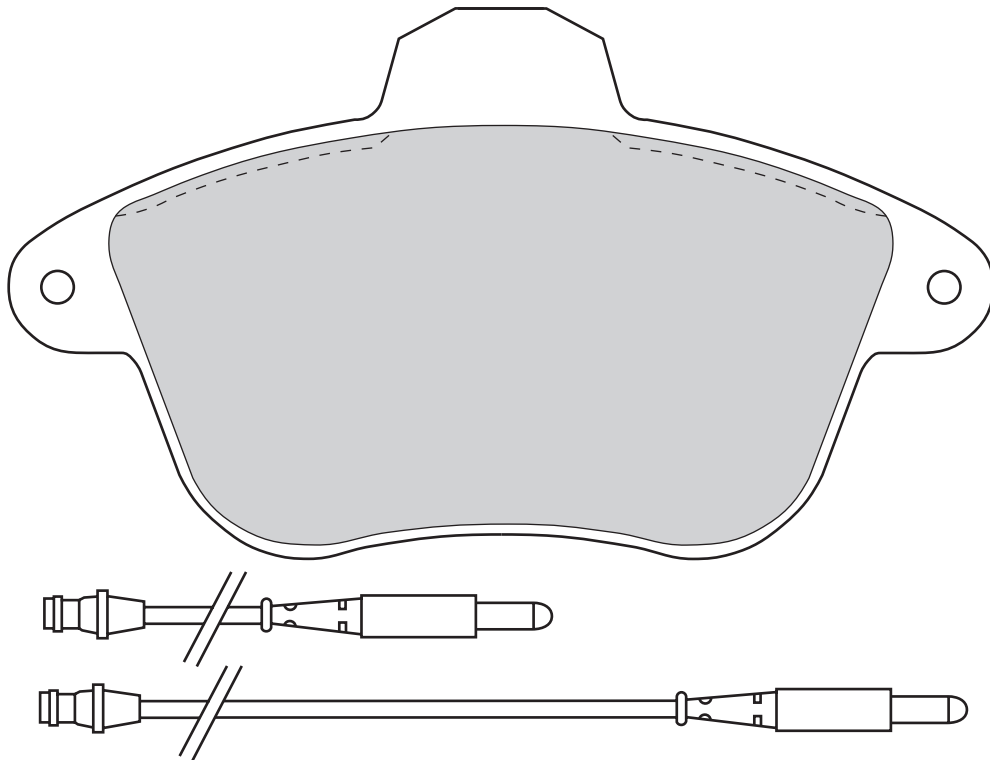

FD6317A

21507

131

73

17

BDX

4

-

PEUGEOT 605 (6B)