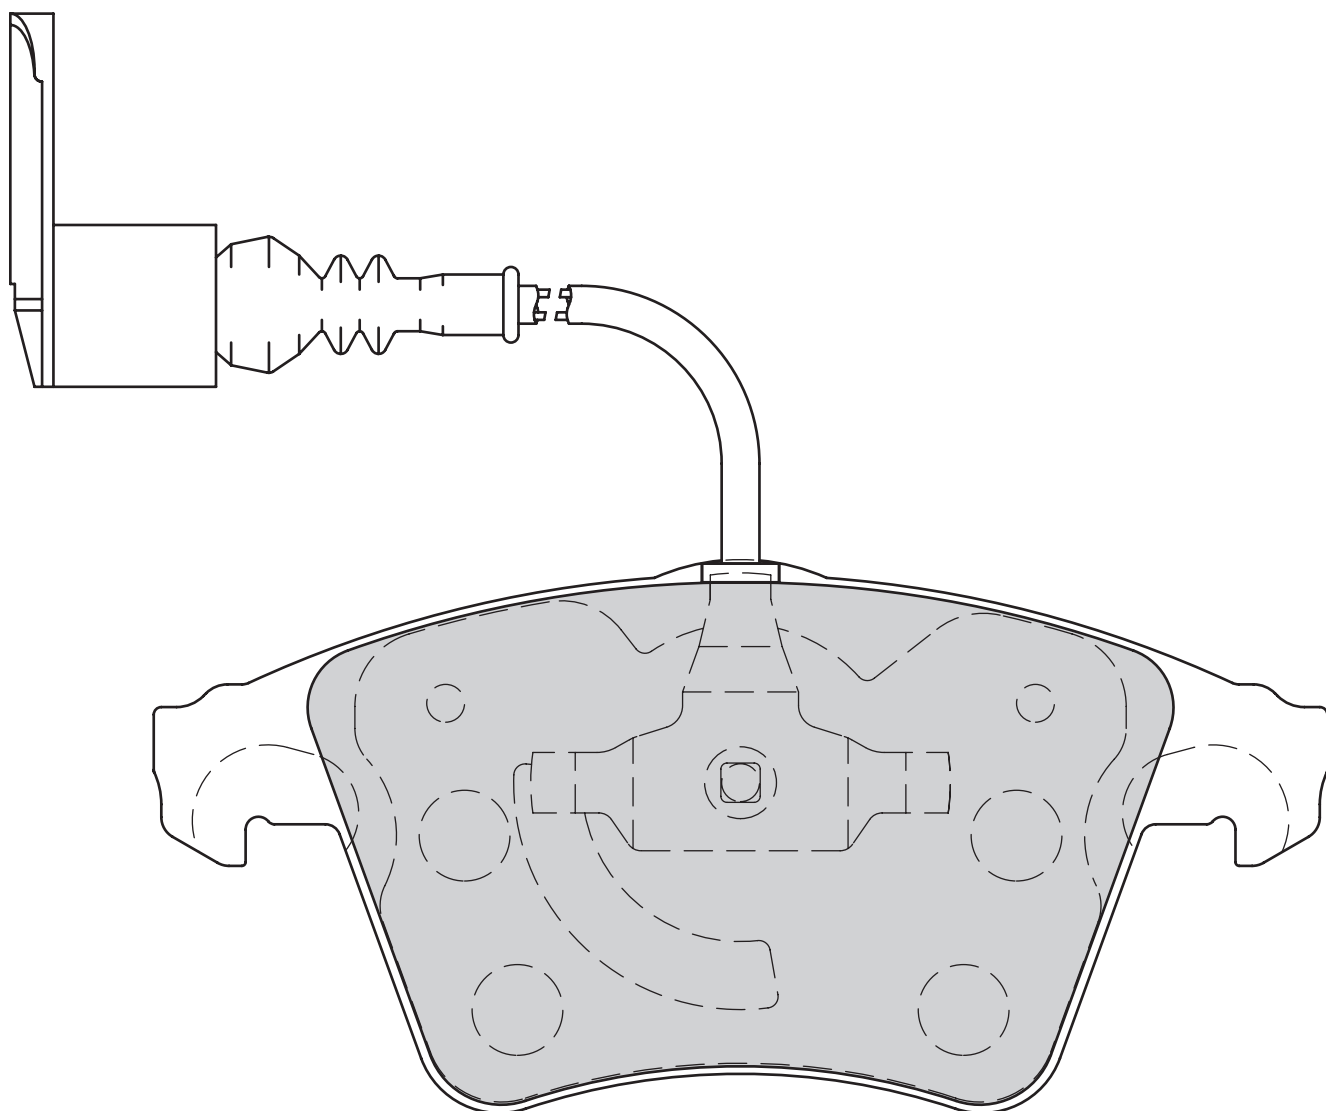

23507

108.6

43

14.6

AKE

-

-

CITROËN C-ZERO  
SUZUKI ALTO IV (FF)