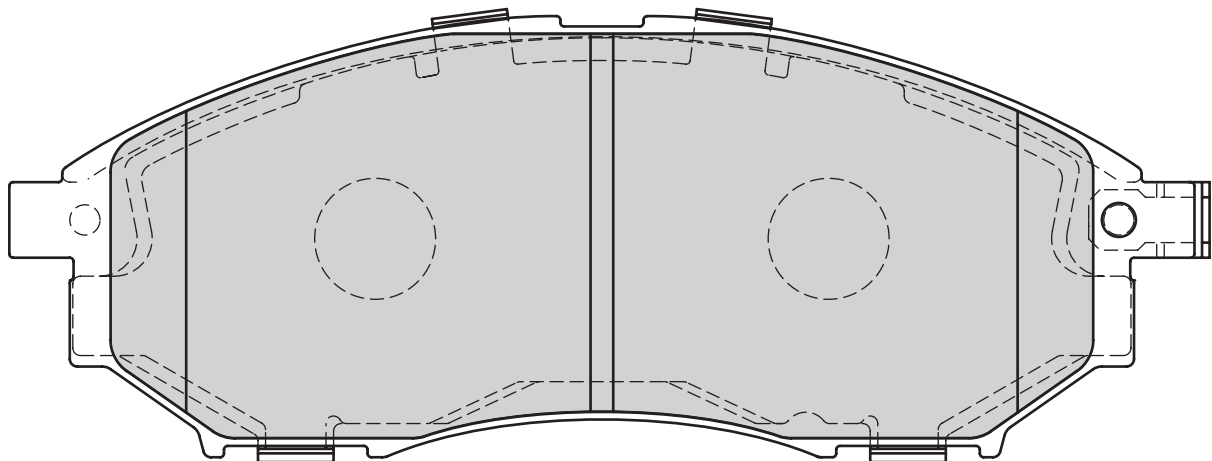

FIAT FREEMONT (JC)

RENAULT AVANTIME (DEO\_), ESPACE III (JEO\_)

**FD7387A**

**23698**

156.9

58.5

17.9

RENAULT KOLEOS (HY\_)