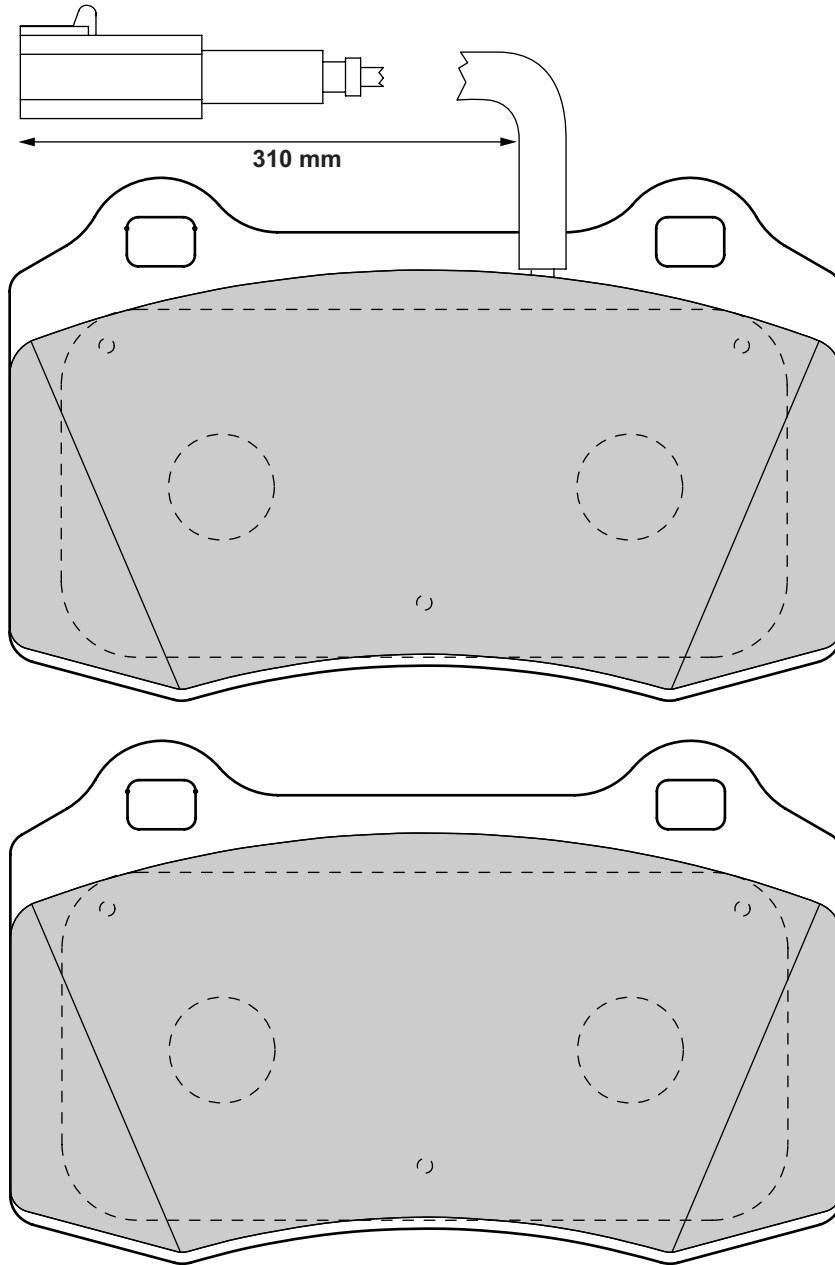

ALFA ROMEO 147 (937), 156 (932), 156 Sportwagon (932), GT (937), GTV (916C_), SPIDER (916S_)
FIAT COUPE (FA/175)