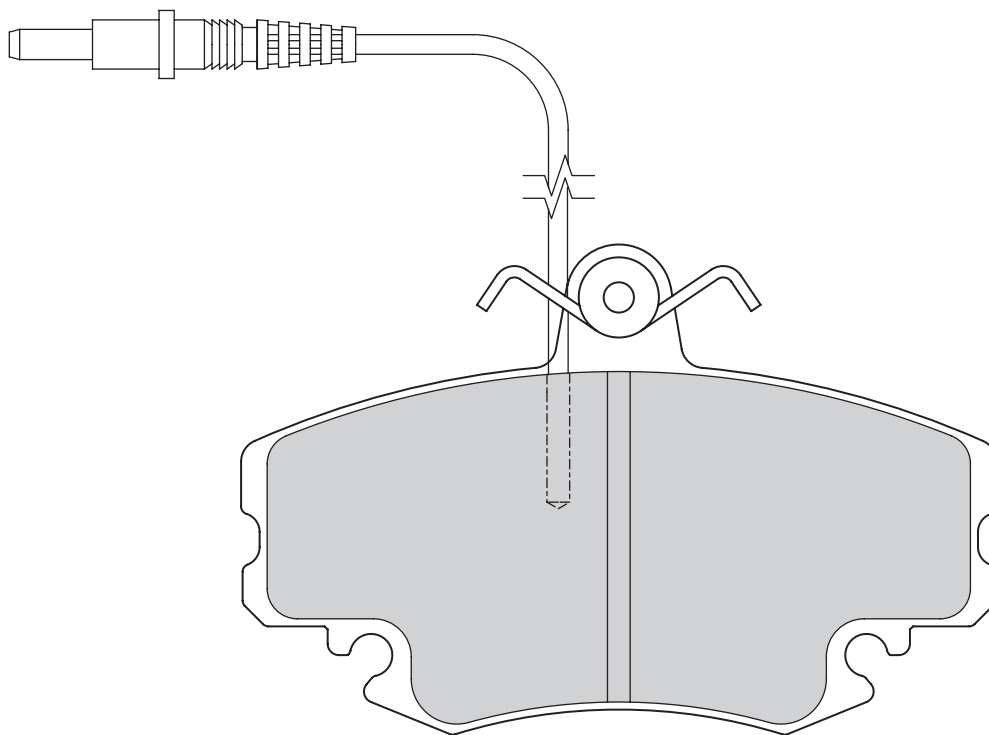

FD6324A

21460

CITROËN ZX (N2), ZX Break (N2)