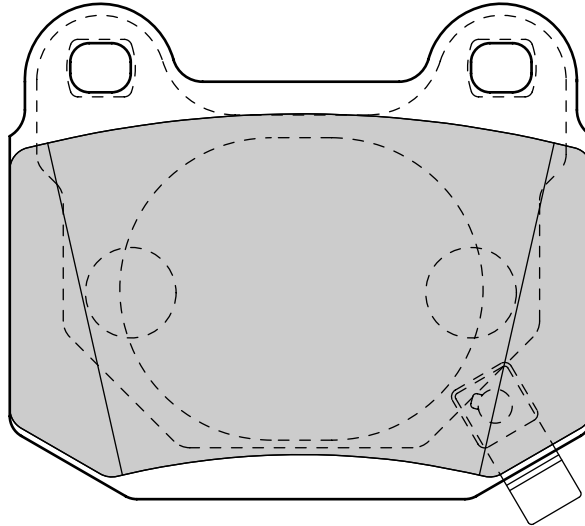

MITSUBISHI LANCER EVO

SUBARU IMPREZA Estate (GD, GG), IMPREZA Hatchback (GR), IMPREZA Saloon (GD, GG), IMPREZA Saloon (GR)

**FD6990A**

23245

156

67.9/70.8

18.3

ATE