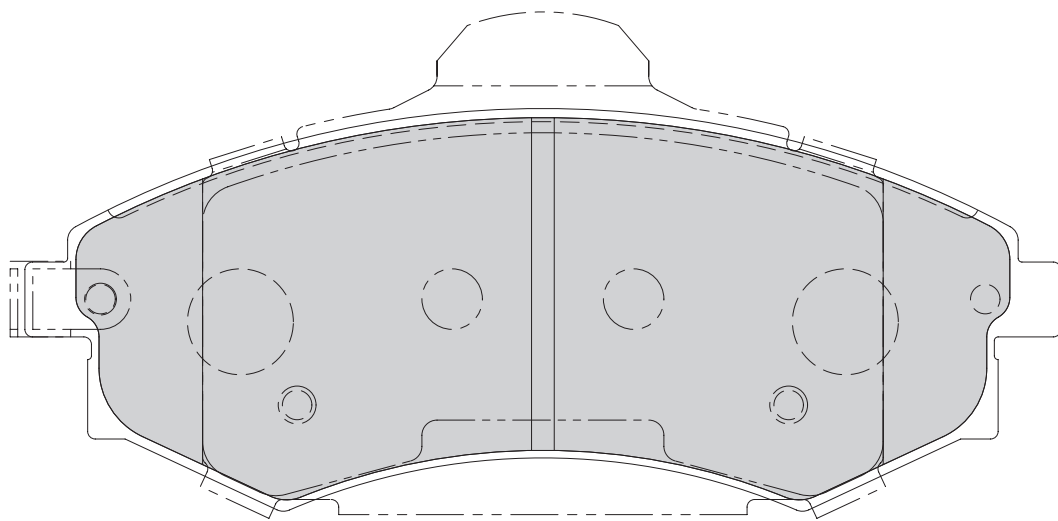

131

60

17

MAN

2

-

HYUNDAI Coupé II, ELANTRA (XD), ELANTRA Saloon (HD), ELANTRA Saloon (XD), SONATA IV (EF), SONATA V (NF), TUCSON (JM)  
KIA MAGENTIS (GD), MAGENTIS (MG), SOUL (AM), SPORTAGE (JE\_)

HYUNDAI ELANTRA (XD), ELANTRA Saloon (XD), MATRIX (FC), SONATA V (NF)  
KIA MAGENTIS (GD), PICANTO (BA)