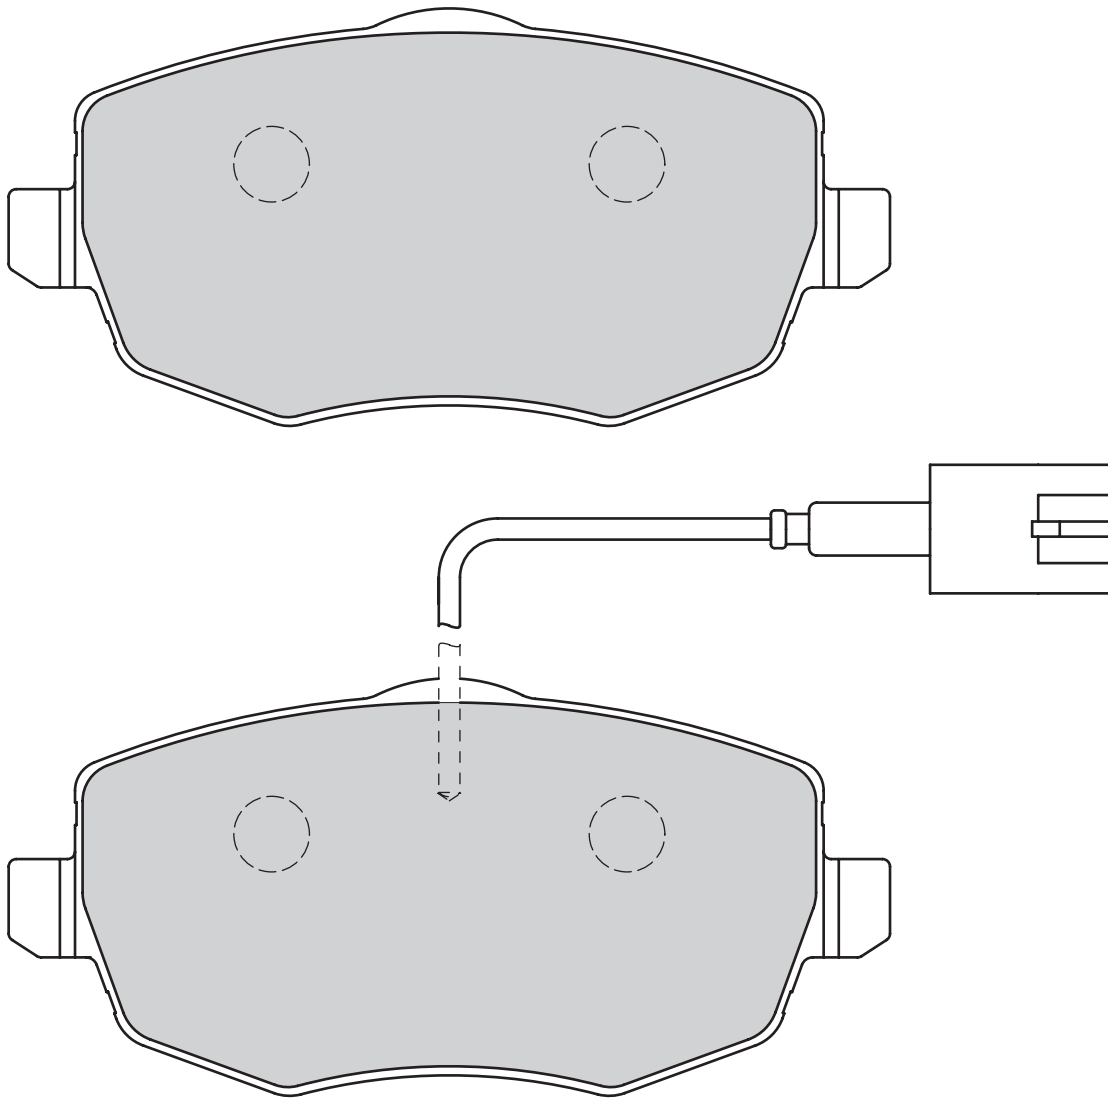

116.8

55.3

16.4

TRW

2

2