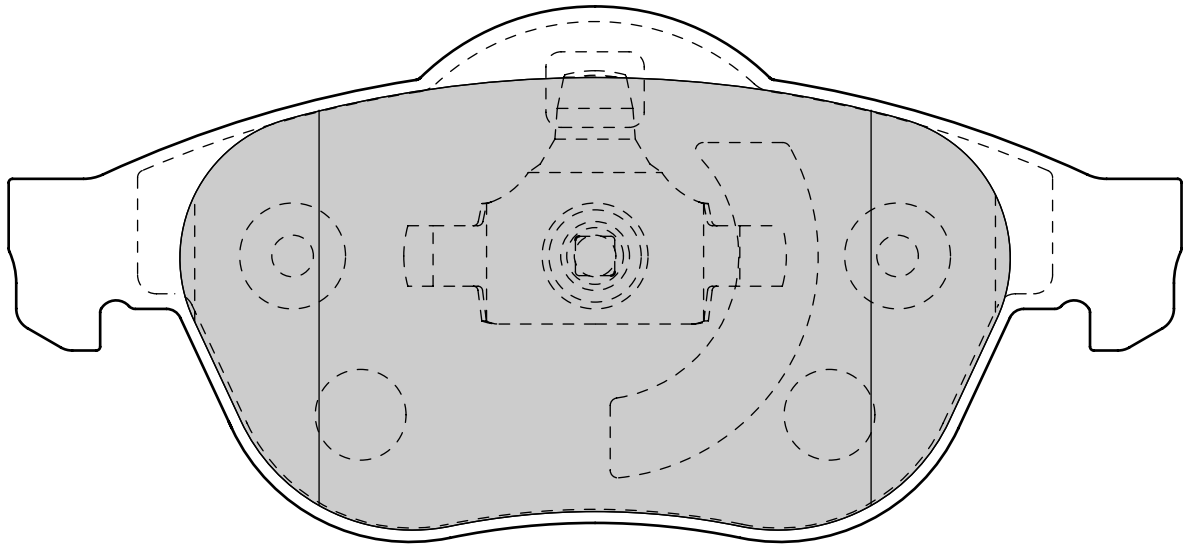

FD6990A

23245

156

67.9/70.8

18.3

ATE

-

-

RENAULT ESPACE IV (JKO/1_), LAGUNA II (BGO/1_), LAGUNA II Grandtour (KGO/1_), VEL SATIS (BJO_)