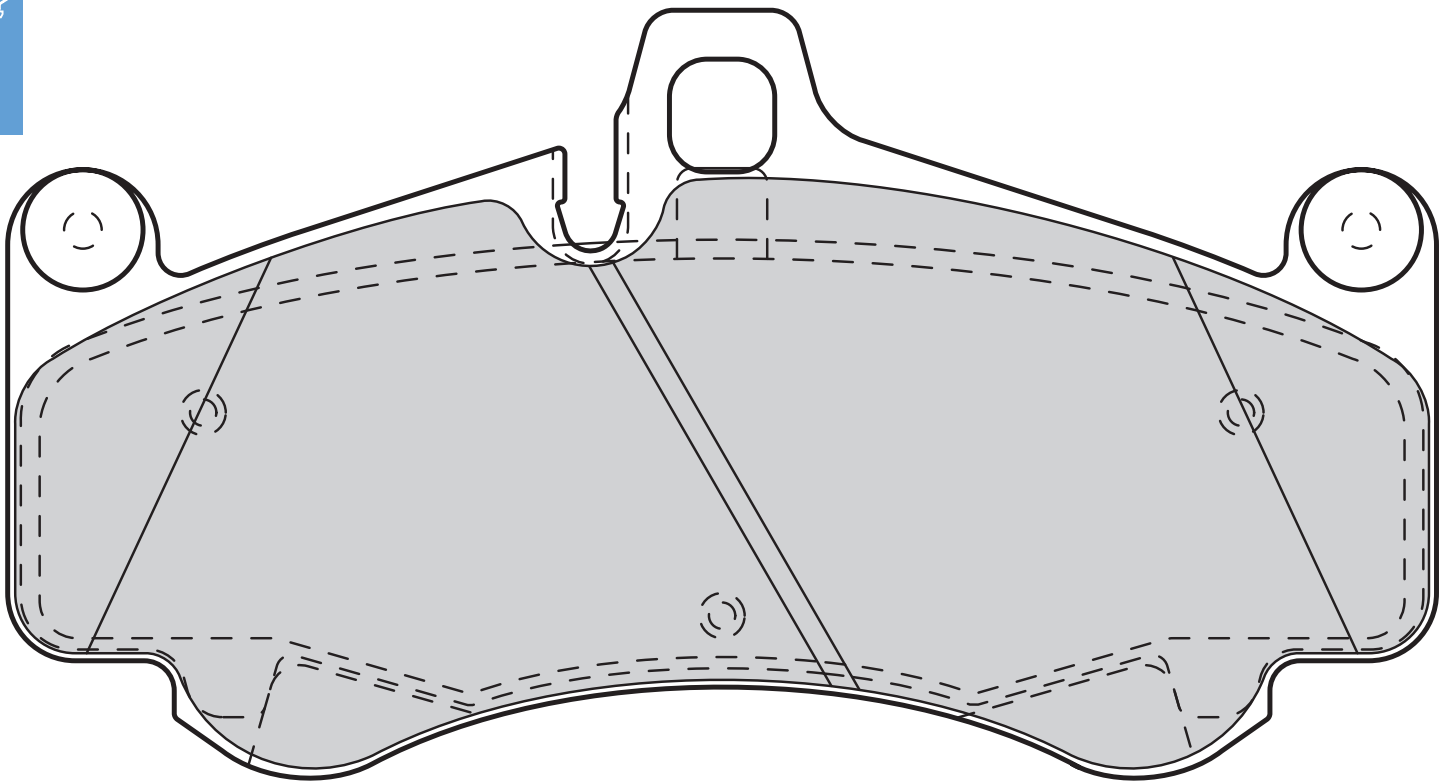

FD7496A

23414

190.1

102.2

16.6

BRE

-

-

PORSCHE 911 (997), 911 Convertible (997), 911 Targa (997)