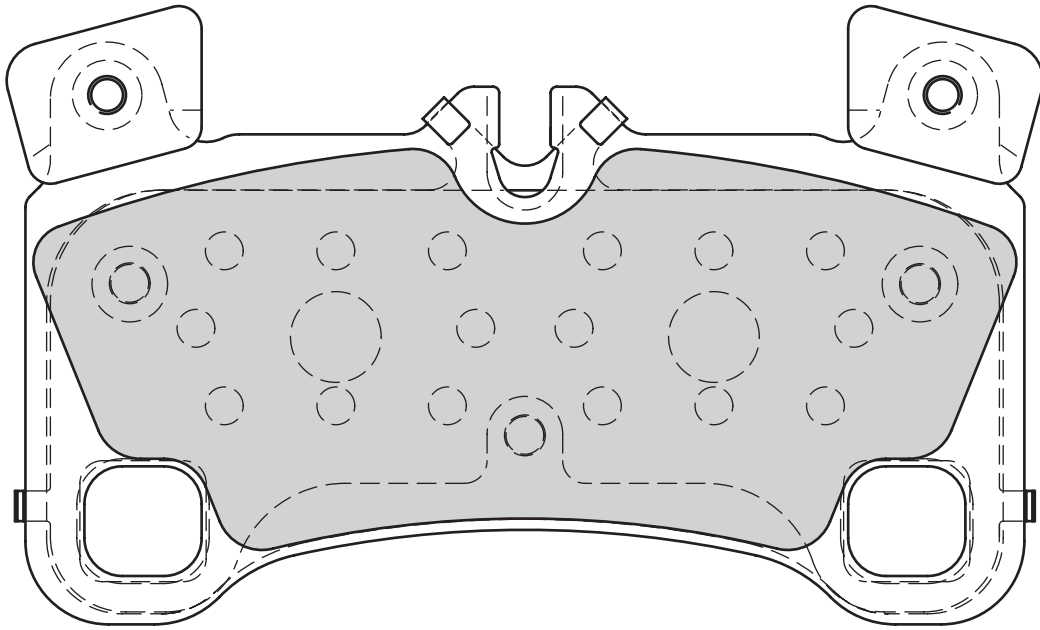

FD7352A

24296

137.1

81.8

16.2

BRE

-

-

AUDI Q7 (4L)

PORSCHE CAYENNE (955)

VOLKSWAGEN TOUAREG (7LA, 7L6, 7L7)