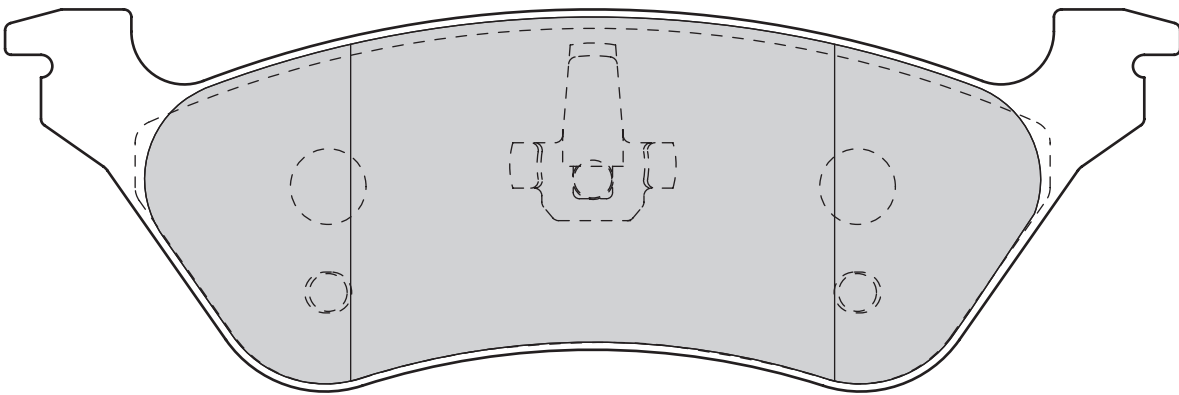

FD6995A

24036

155.6

50.7

16

KEL

-

-

CHRYSLER VOYAGER IV (RG)
JEEP CHEROKEE (KJ)