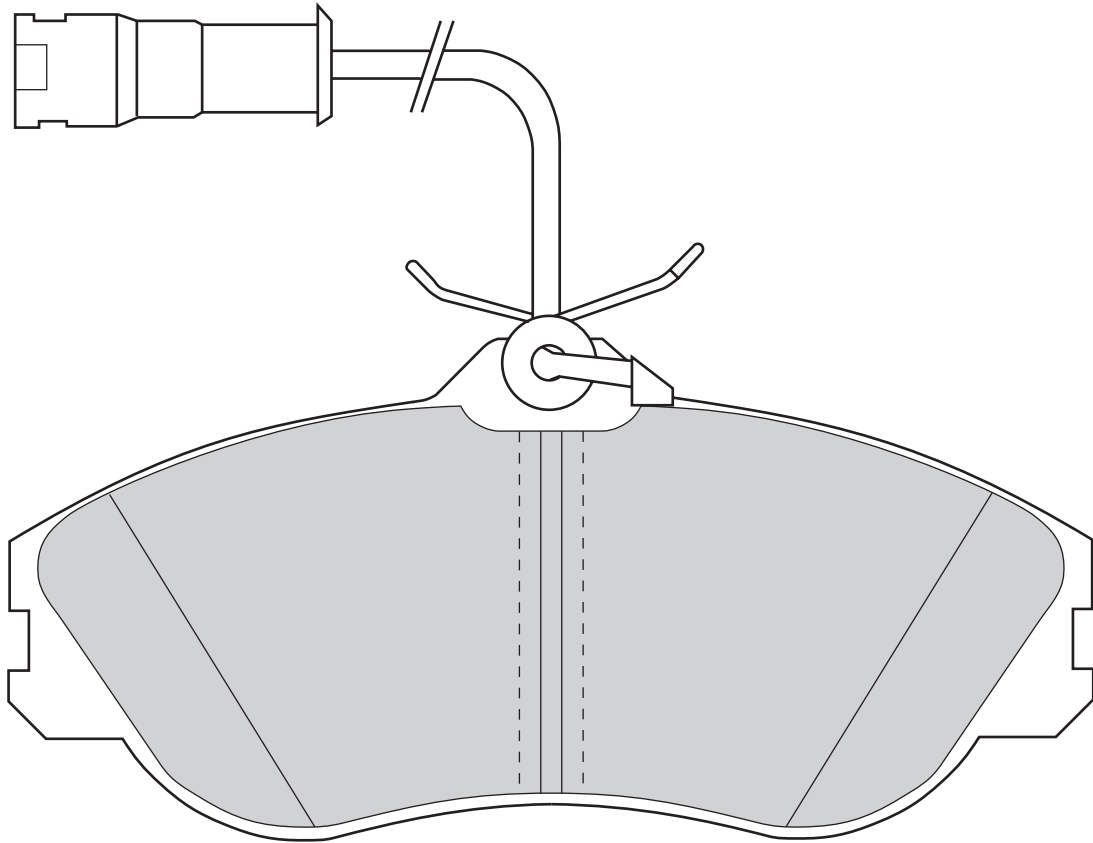

FD6510A

21137

145

71

19.4

LUC

2

2

AUDI 80 (89, 89Q, 8A, B3), 80 (8C, B4), 80 Avant (8C, B4), 100 (44, 44Q, C3), 100 Avant (44, 44Q, C3), CABRIOLET (8G7, B4), COUPE (89, 8B)