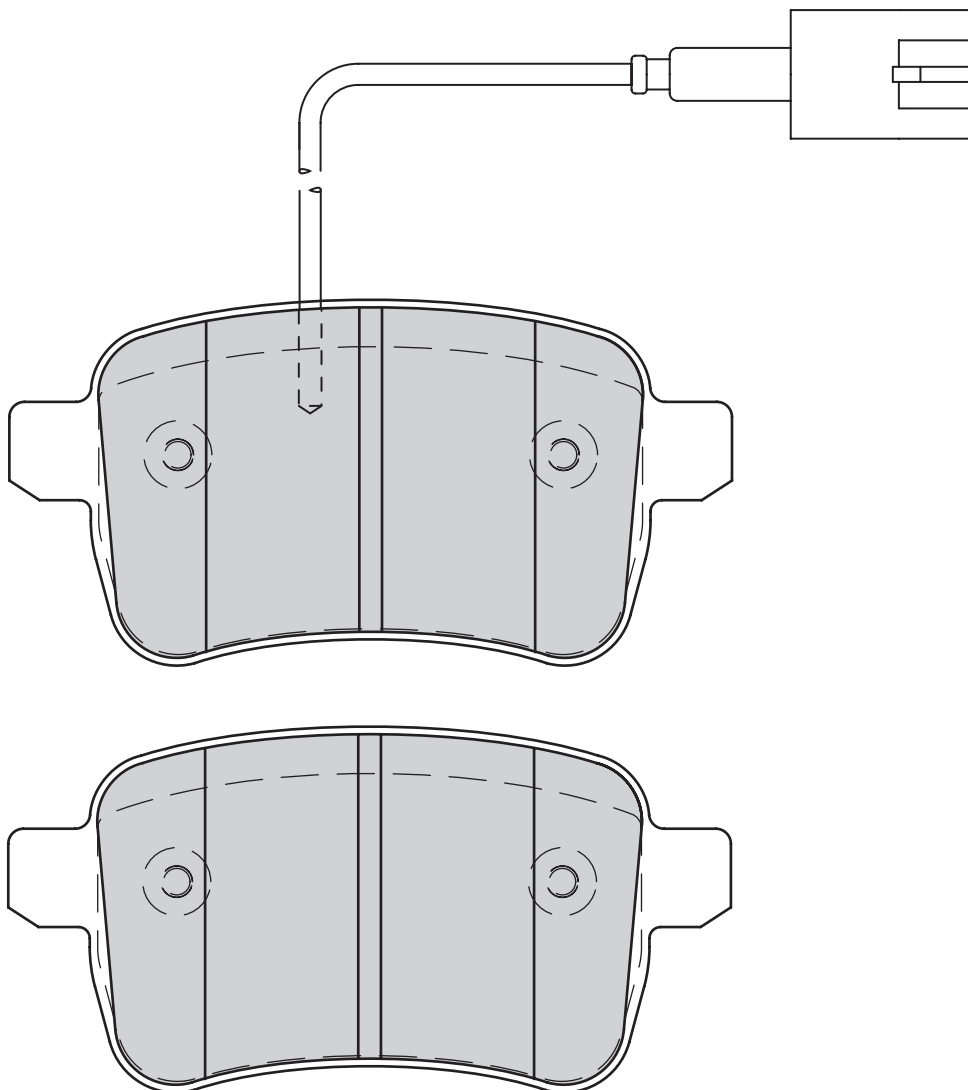

95.8

48.5

17.7

TRW

-

4

ALFA ROMEO GIULIETTA (940)

**FD7483A**