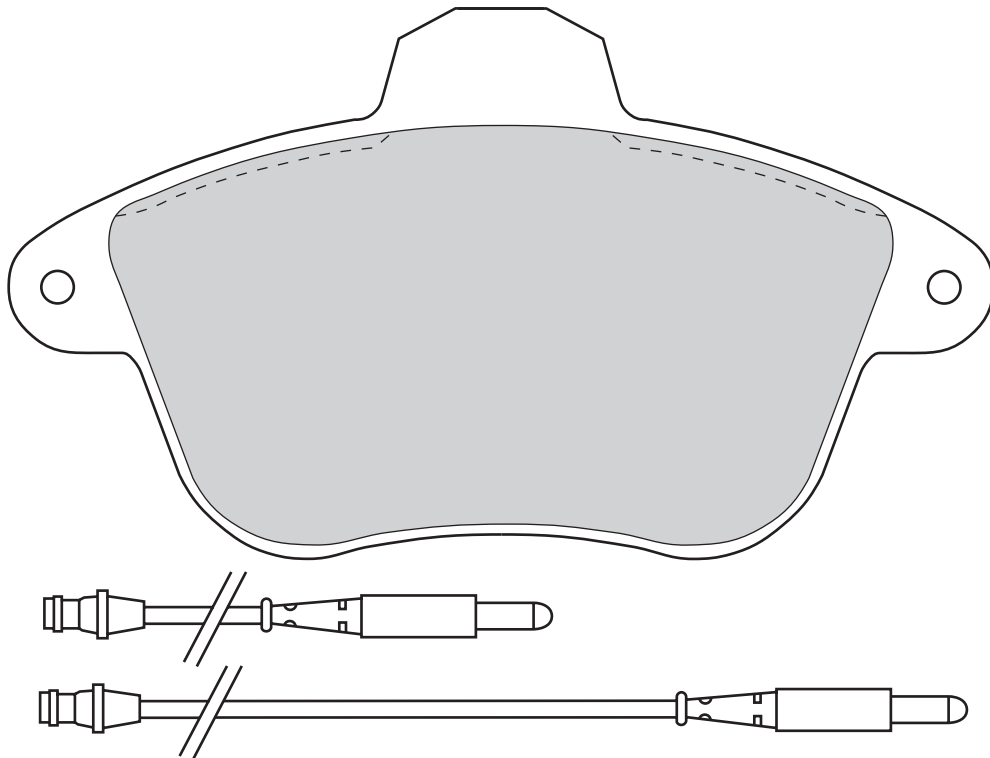

FD6317A

21507

131

73

17

BDX

4

-

PEUGEOT 605 (6B)