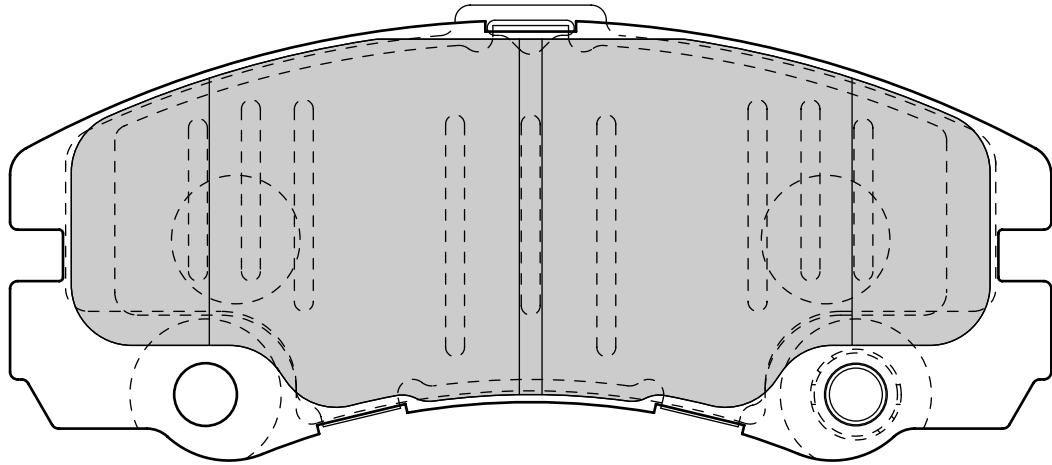

MITSUBISHI LANCER EVO

SUBARU IMPREZA Estate (GD, GG), IMPREZA Hatchback (GR), IMPREZA Saloon (GD, GG), IMPREZA Saloon (GR)

**FD6990A**

23245

156

67.9/70.8

18.3

ATE