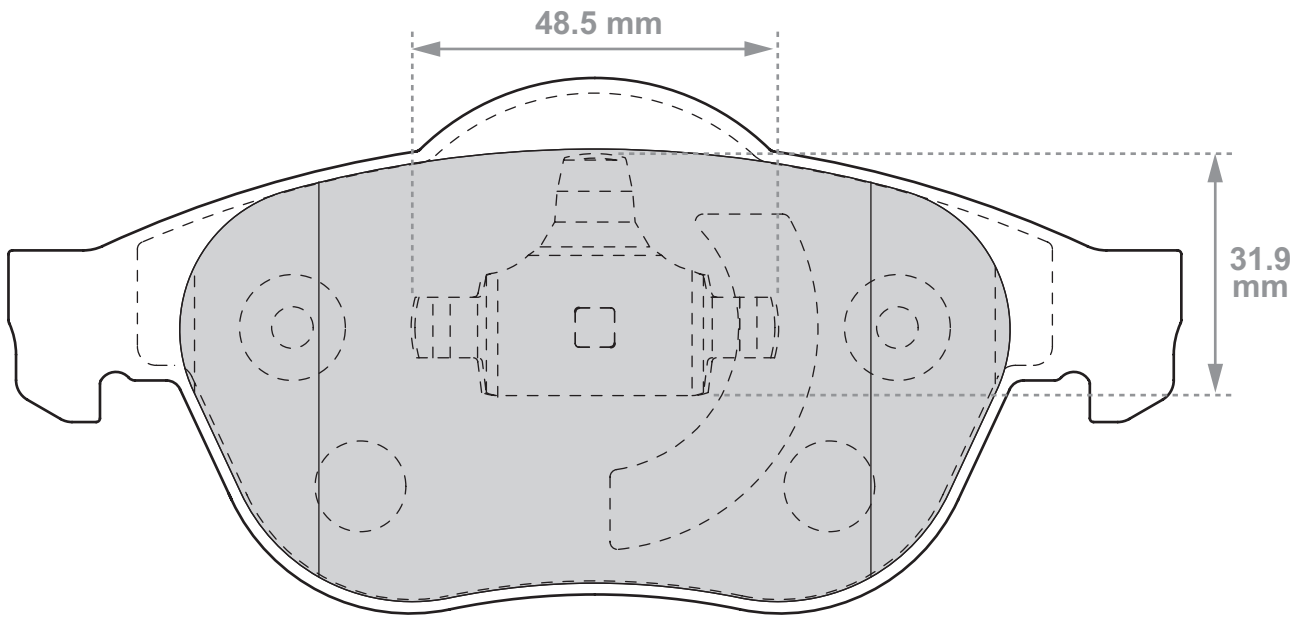

MITSUBISHI LANCER EVO

SUBARU IMPREZA Estate (GD, GG), IMPREZA Hatchback (GR), IMPREZA Saloon (GD, GG), IMPREZA Saloon (GR)

**FD6990A**

23245

156

67.9/70.8

18.3

ATE