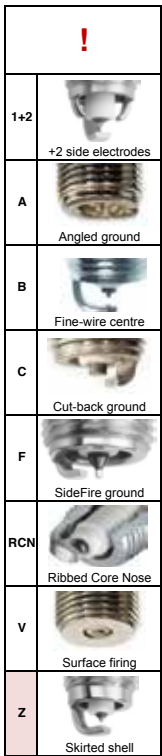

4

-	0.7 - 0.9 mm
2	0.6 mm
3	0.9 mm
4	1.0 mm
5	1.3 mm
6	1.5 mm
8	2.0 mm