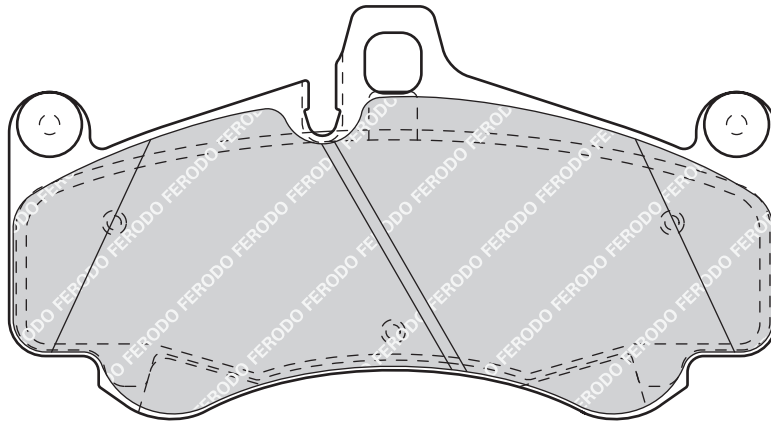

FDB4328

23414

190.1

102.2

16.6

BRE

-

-

PORSCHE 911 (997), 911 Convertible (997), 911 Targa (997)