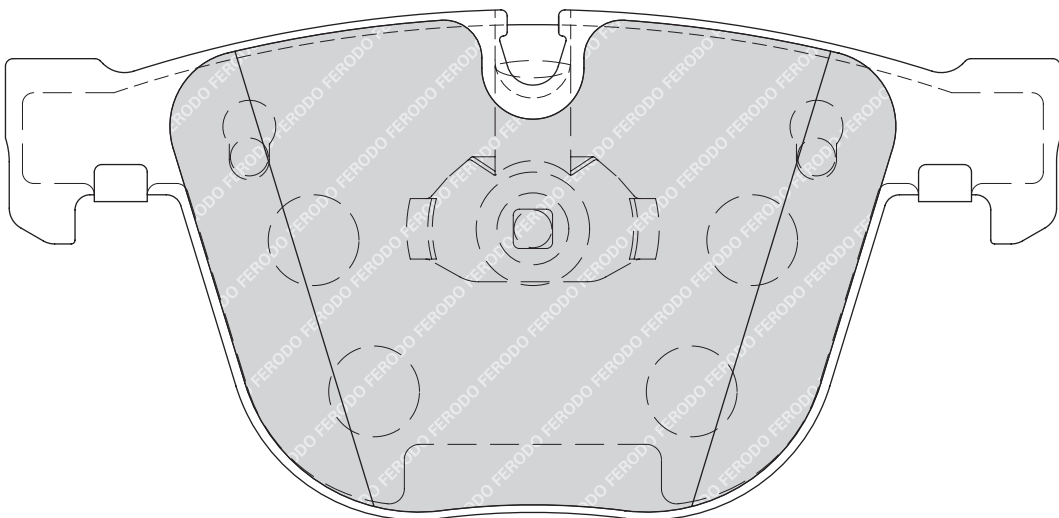

**FDB1672****23309**

139.6

64.5

17

ATE

-

-

BMW 1 (E81, E87), 1 Convertible (E88), 1 Coupe (E82), 3 (E90), 3 Convertible (E93), 3 Coupe (E92), 5 (E60), 5 Touring (E61), 6 (E63), 6 Convertible (E64), 7 (E65, E66), X5 (E70), X6 (E71, E72)