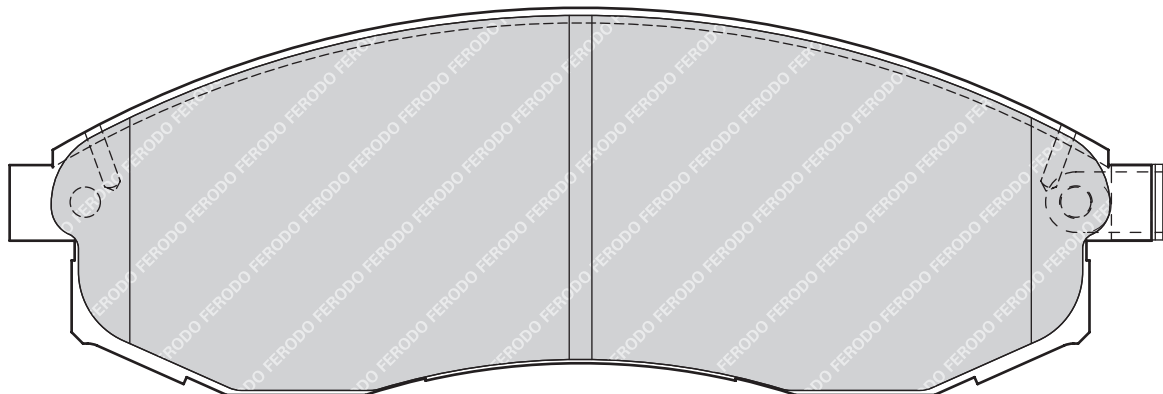

FDB1646

23086

151

51.3

16

SUM

2

-

MITSUBISHI L 200 (K__T)

NISSAN MAXIMA QX III (A32)