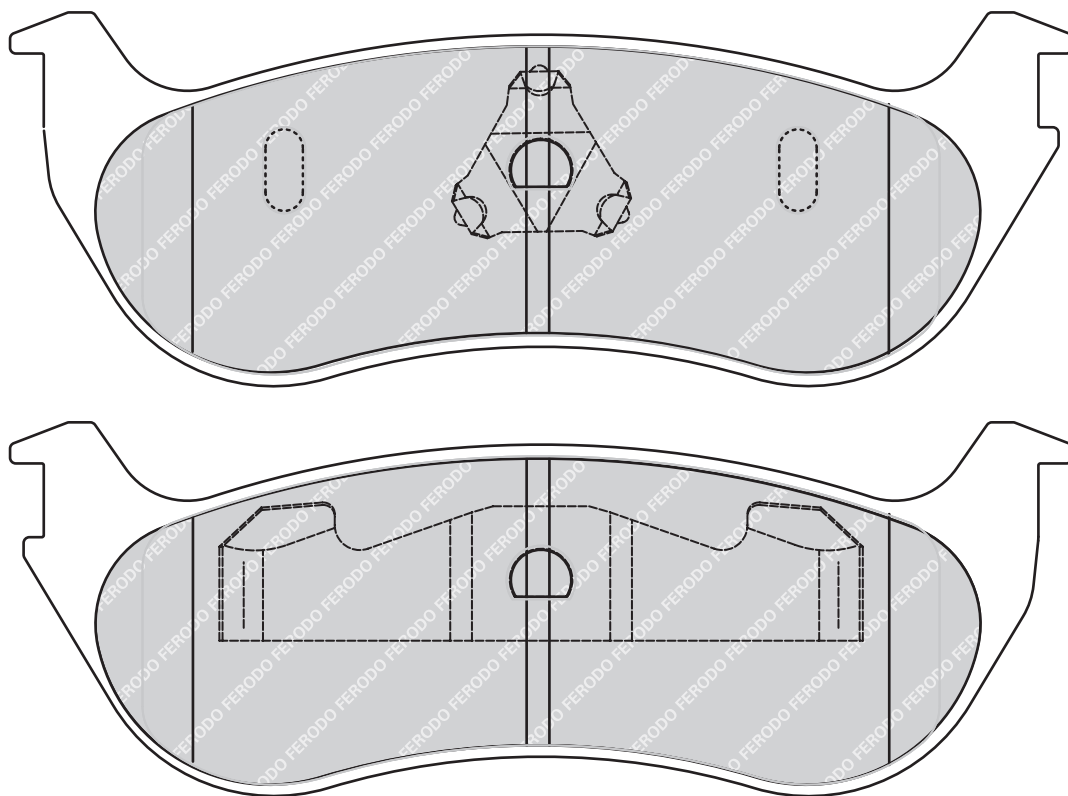

KEL

-

-

FORD USA EXPLORER (U2)

FDB1794

23092

131.8

77.2