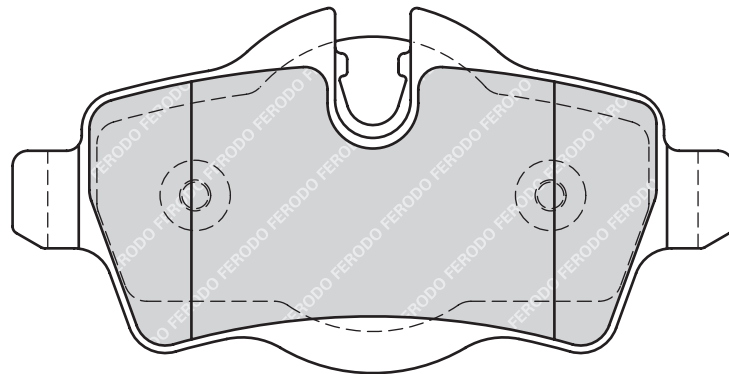

95.5

39.1/48.3

17.1

TRW

-

2

MINI MINI (R50, R53), MINI (R56), MINI CLUBMAN (R55), MINI Convertible (R52), MINI Convertible (R57), MINI Coupe (R58), MINI Roadster (R59)

FDB1978