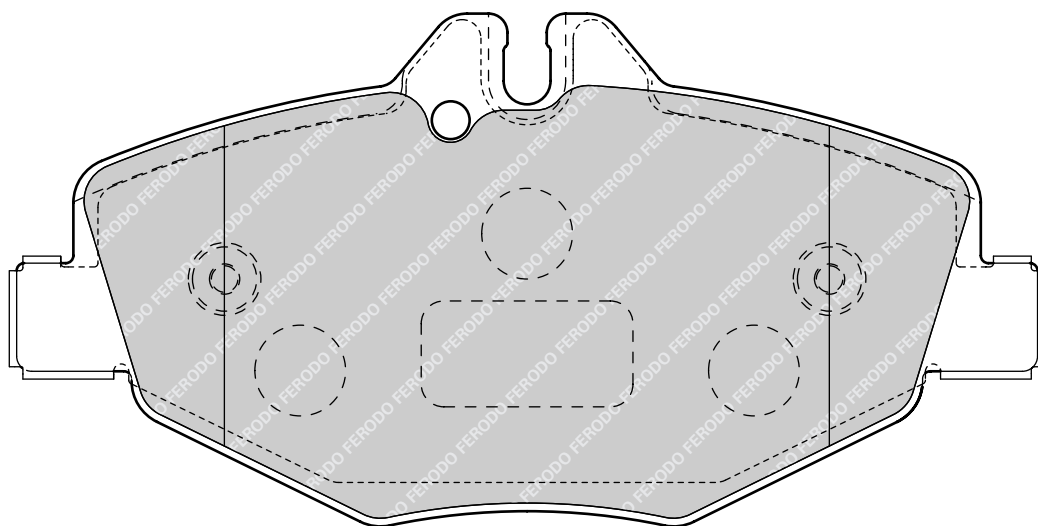

FDB1414

23743

137

68.5

20.3

BOS

2

2

MERCEDES-BENZ E-CLASS (W211), E-CLASS T-Model (S211)