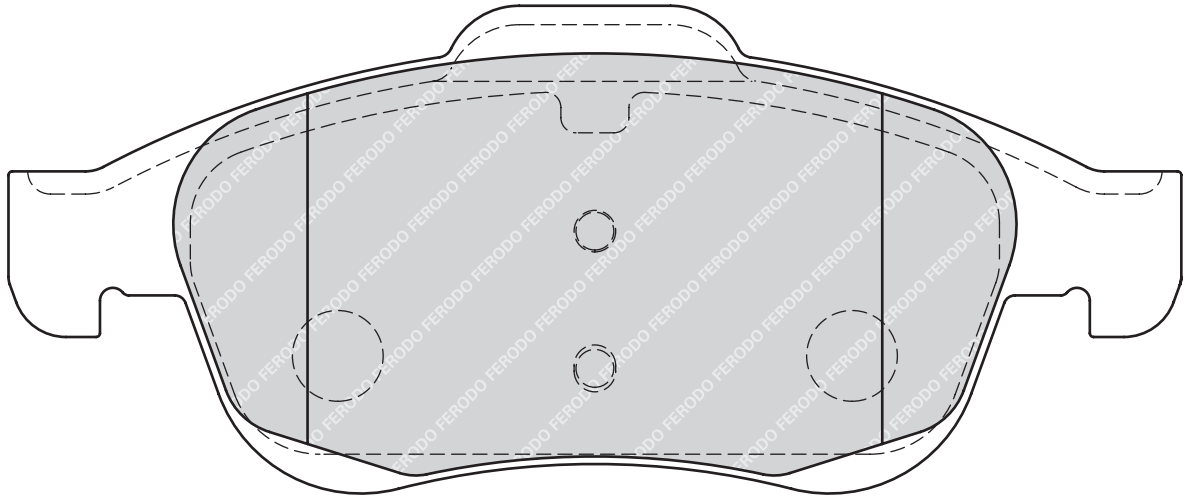

18.5

ATE

-

-

CITROËN BERLINGO, BERLINGO Box, C4 (B7), C4 AIRCROSS, C4 Grand Picasso (UA_), C4 Picasso (UD_), DS4
PEUGEOT 5008, PARTNER Box, PARTNER Platform/Chassis, PARTNER Tepee

FDB1972

24557

155.2