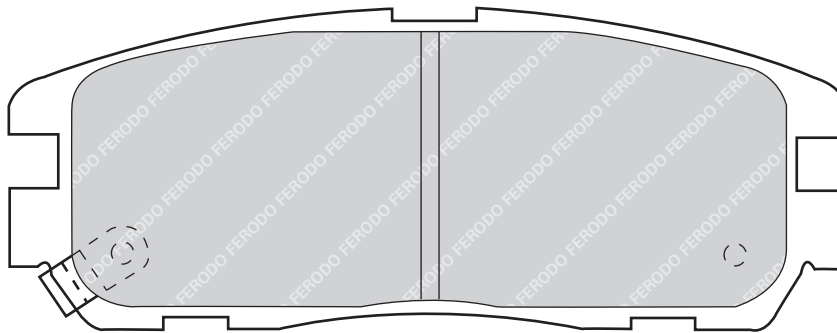

**FDB1020****21907**

117

46

15.5

AKE

2

-

SUZUKI GRAND VITARA I (FT, GT), JIMNY (FJ), VITARA (ET, TA), VITARA Cabrio (ET, TA)