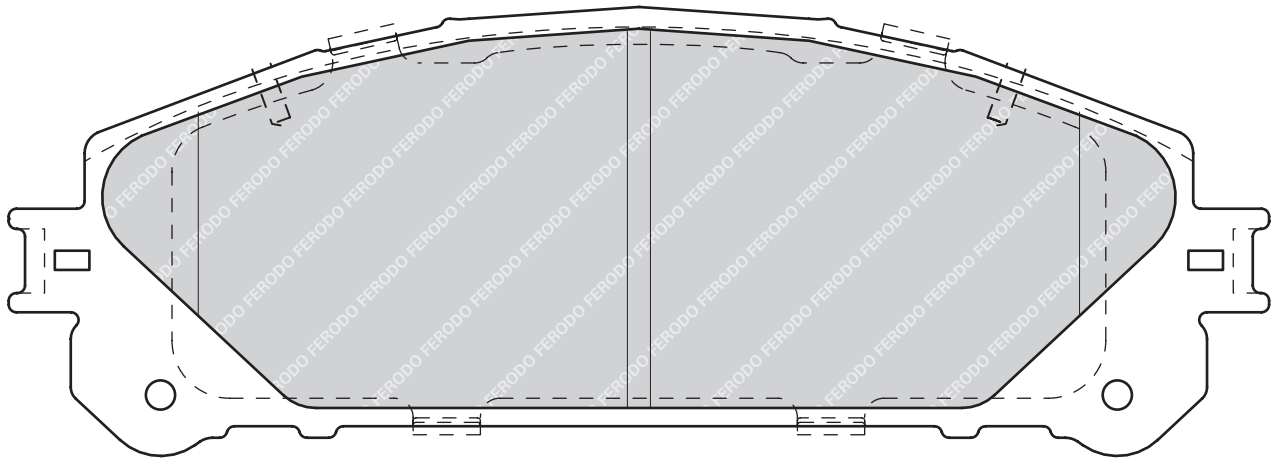

FDB4354

24452

166.6

59.3

17.6

ADV

-

T -

LEXUS RX (GYL1_, GGL15, AGL10)