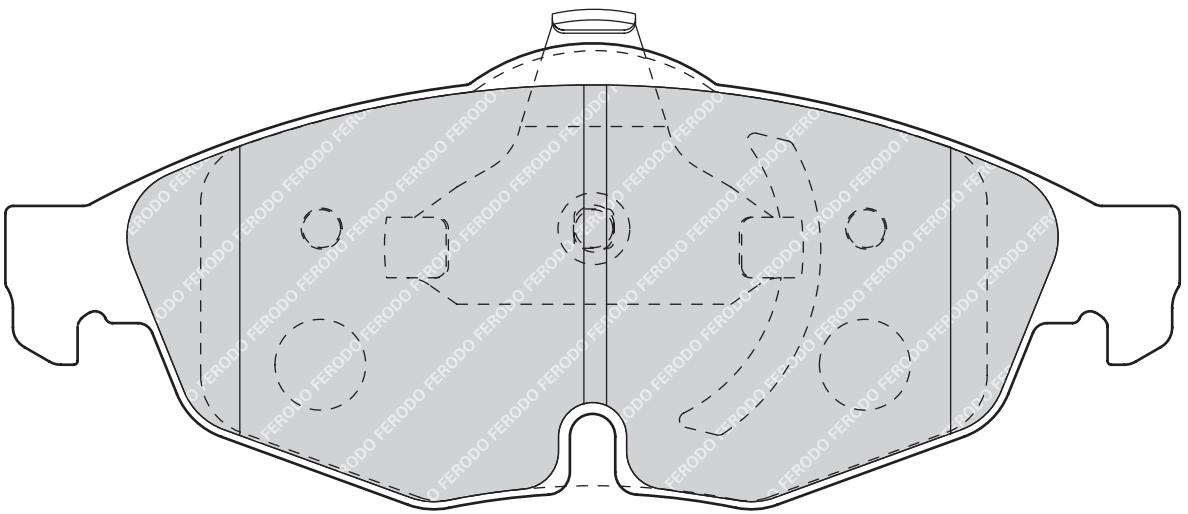

ATE

2

-

CHRYSLER SEBRING (JR), SEBRING Convertible (JR)

FDB1551

23795

109

49.5