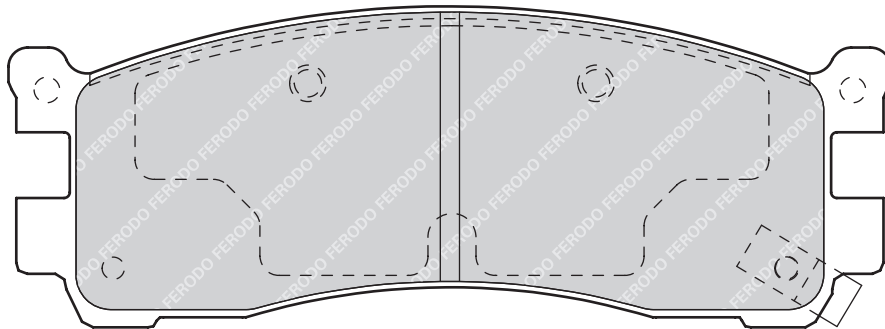

AKE

2

-

MAZDA MPV I (LV), XEDOS 9 (TA)

FDB1447

23996

156.3

67.8/70.8