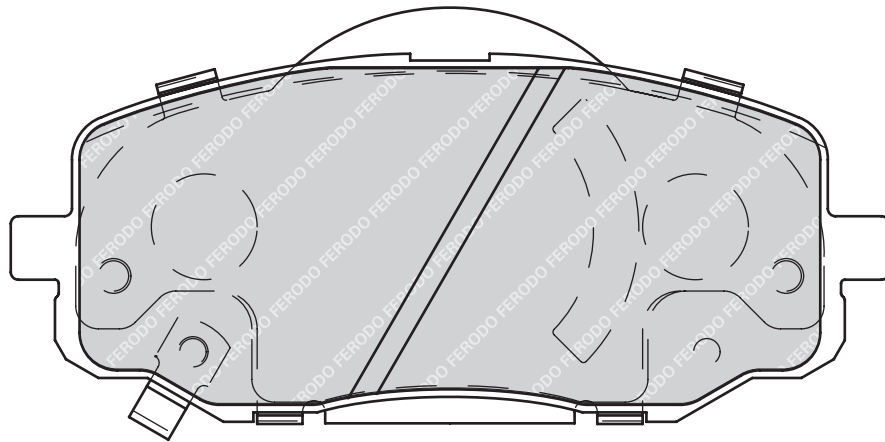

FDB4234

24910

HYUNDAI i20 (PB, PBT)