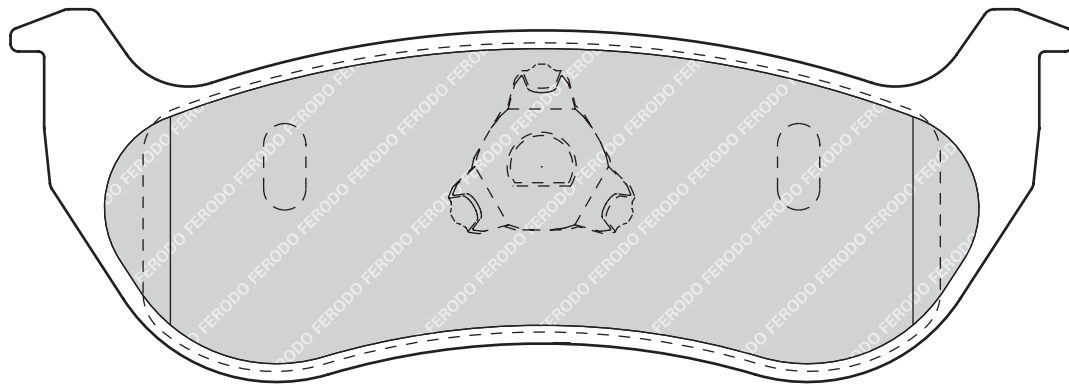

FDB1660

24355

140.5

49.3

14.7

KH

-

-

JEEP CHEROKEE (KJ), WRANGLER II (TJ)