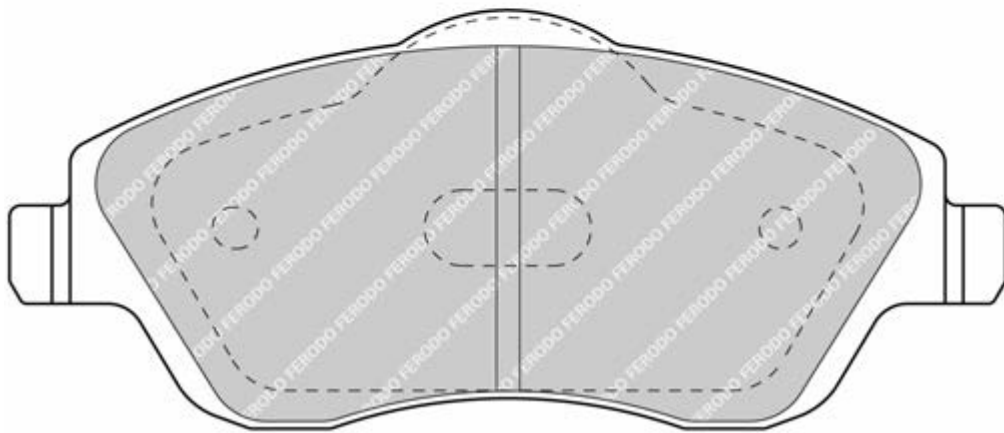

FDB1424

23225

132

51.4

17

TRW

2

-

OPEL COMBO Box Body / Estate, COMBO Tour, CORSA C (F08, F68), CORSA C Box (F08, W5L), MERIVA, TIGRA TwinTop

VAUXHALL COMBO Mk II (C) Box Body / Estate (F25), COMBO TOUR Mk II (C) (F25), CORSA Mk II (C) (W5L, F08), CORSAVAN Mk II (C), MERIVA Mk I (A), TIGRA TwinTop