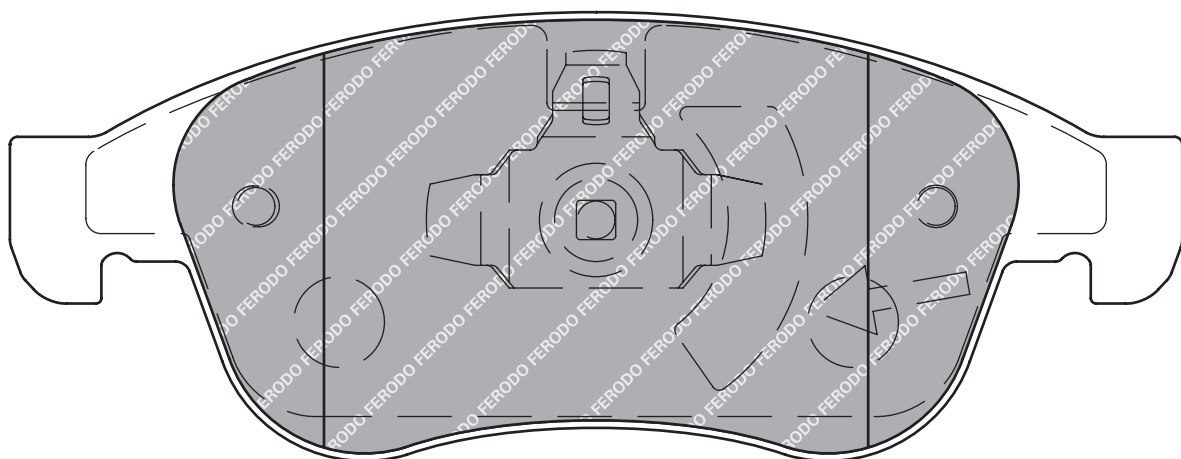

DACIA DUSTER, LODGY

RENAULT FLUENCE (L30_), GRAND SCÉNIC III (JZ0/1_), MEGANE CC (EZO/1_), MEGANE III Coupe (DZO/1_), MEGANE III Grandtour (KZO/1), MEGANE III Hatchback (BZO_), MEGANE III Saloon, SCÉNIC III (JZ0/1_)