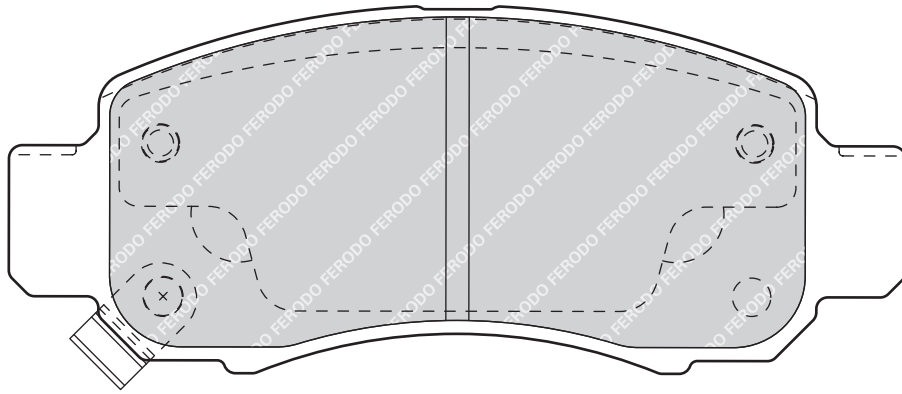

2

-

HONDA INSIGHT (ZE)

FDB1610

23429

57

64

15.5