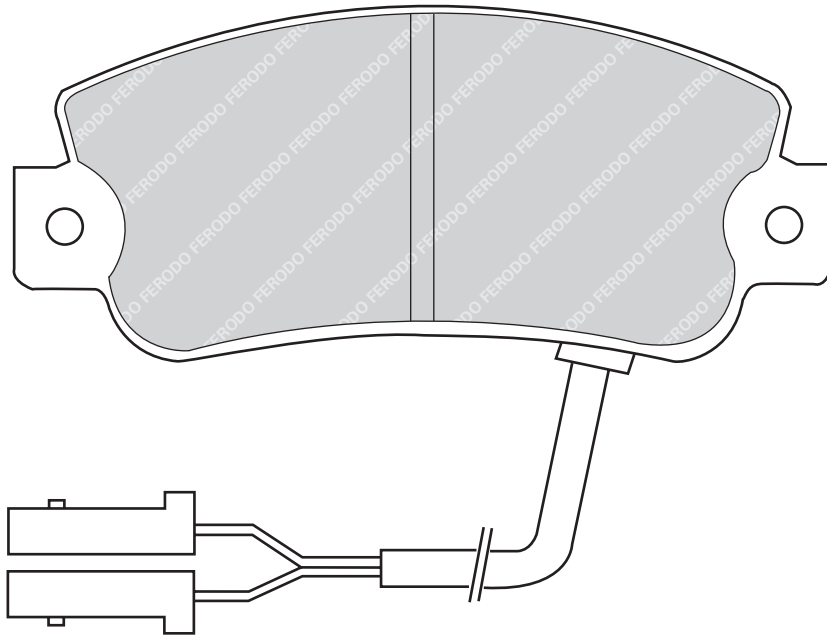

FDB442

21131

108

46

15

BDX

2

-

ALFA ROMEO 33 (905), 33 (907A), 33 Sportwagon (905A), 33 Sportwagon (907B)