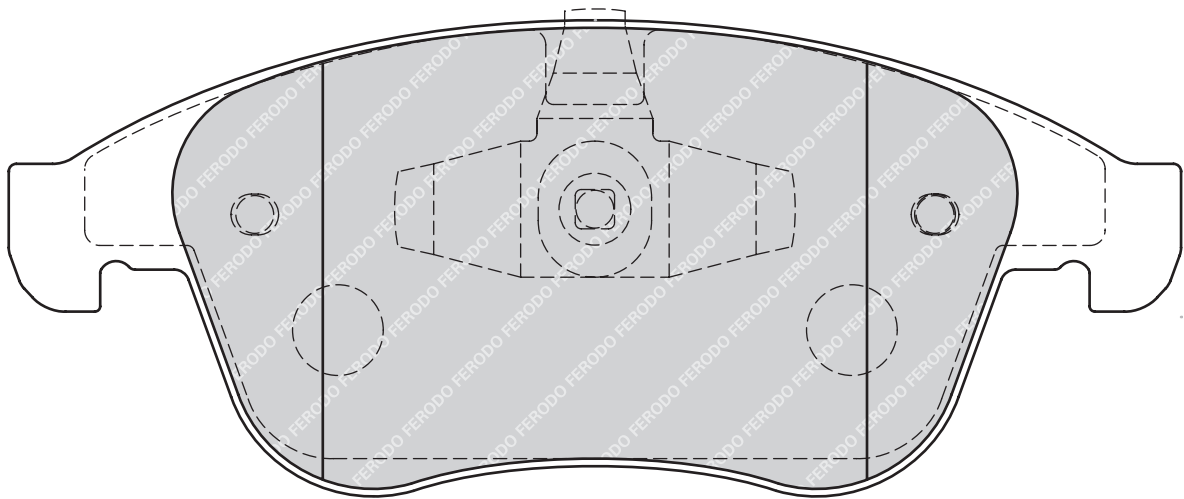

24710

155.2

62.8/68.4

18.1

ATE

-

-

RENAULT GRAND SCÉNIC III (JZO/1_), MEGANE CC (EZO/1_), MEGANE III Coupe (DZO/1_), MEGANE III Grandtour (KZO/1), MEGANE III Hatchback (BZO_), MEGANE III Saloon, SCÉNIC III (JZO/1_)