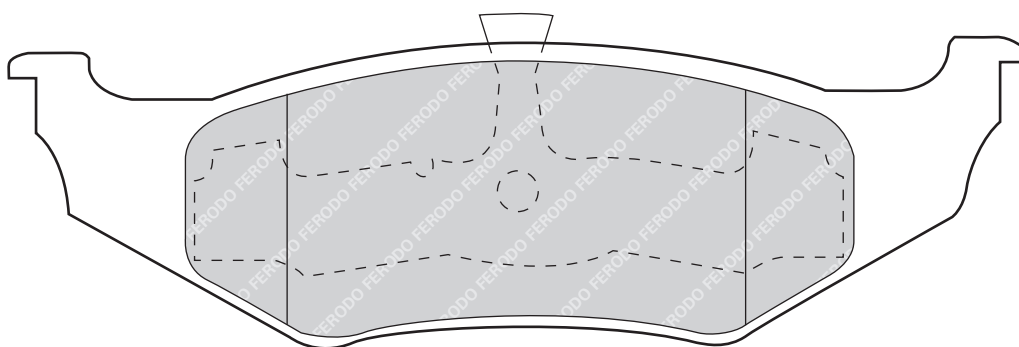

FDB1099

23561

134

39.7

17

KEL

-

-

CHRYSLER 300 M (LR), NEON (PL), NEON II, PT CRUISER (PT_), PT CRUISER Convertible, SEBRING (JR), SEBRING Convertible (JR), STRATUS (JA), STRATUS Convertible (JX)