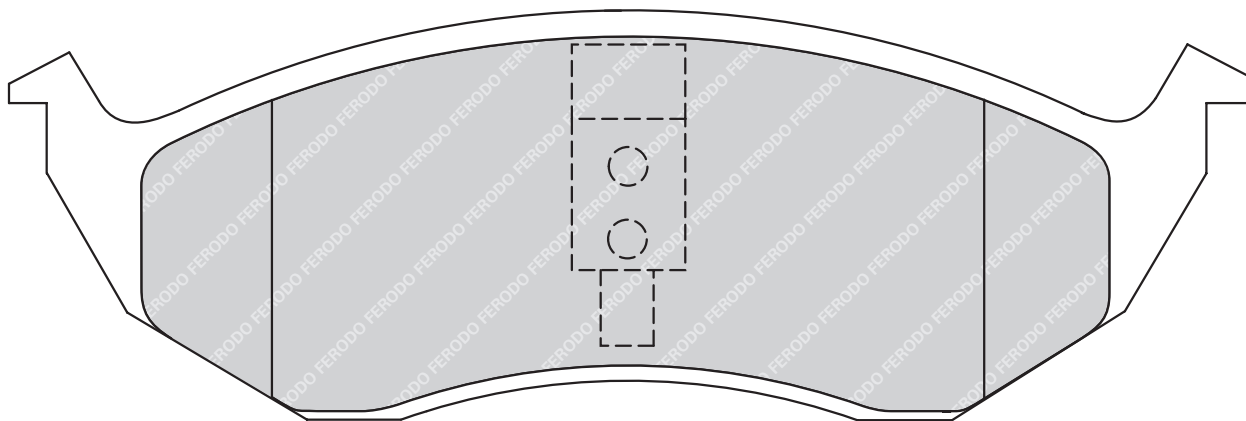

FDB1098

23043

165

52

16

KEL

-

-

CHRYSLER 300 M (LR), NEON (PL), NEON II, VOYAGER III (GS)