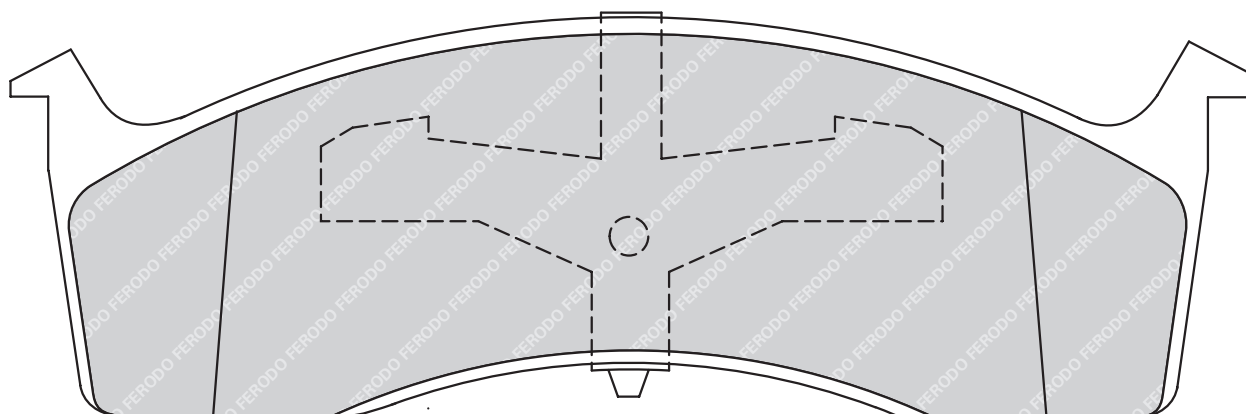

FDB1098

23043

165

52

16

KEL

-

-

CHRYSLER 300 M (LR), NEON (PL), NEON II, VOYAGER III (GS)