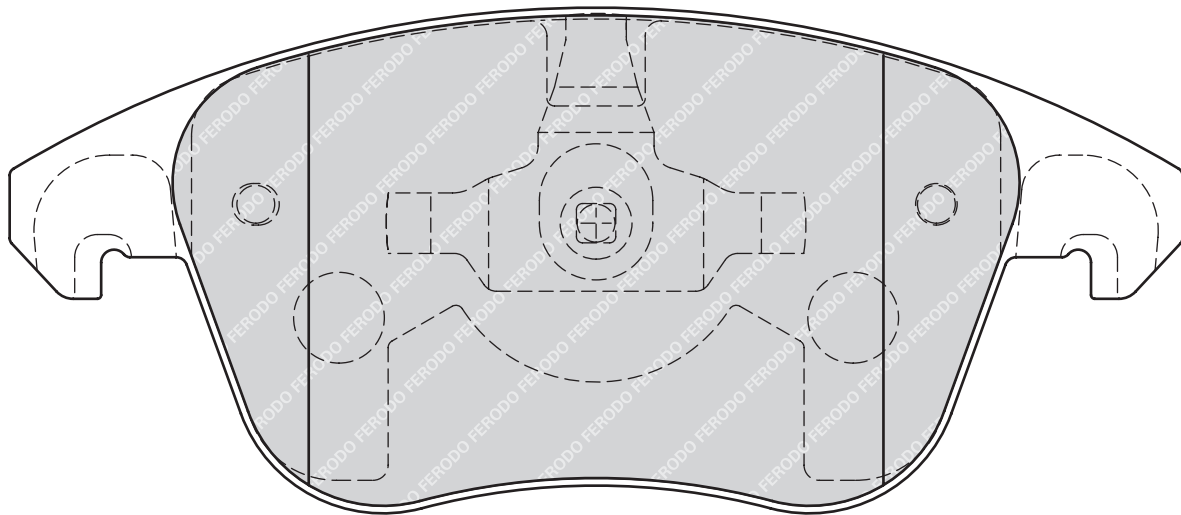

FDB1972

24557

155.2

66.9/72.2

19

ATE

-

-

CITROËN C4 (B7), C4 AIRCROSS, C4 Grand Picasso (UA_), C4 Picasso (UD_), DS4, DS5
PEUGEOT 3008, 5008