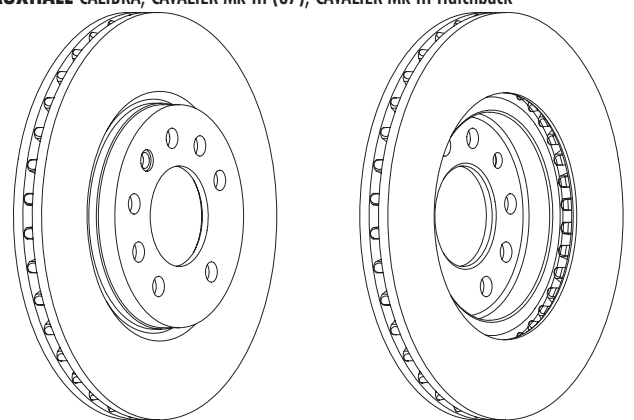

DDF491

OPEL CALIBRA A (85_), VECTRA A (86_, 87_), VECTRA A Hatchback (88_, 89_)
SAAB 900 II, 900 II Convertible, 900 II Coupe
VAUXHALL CALIBRA, CAVALIER Mk III (87), CAVALIER Mk III Hatchback