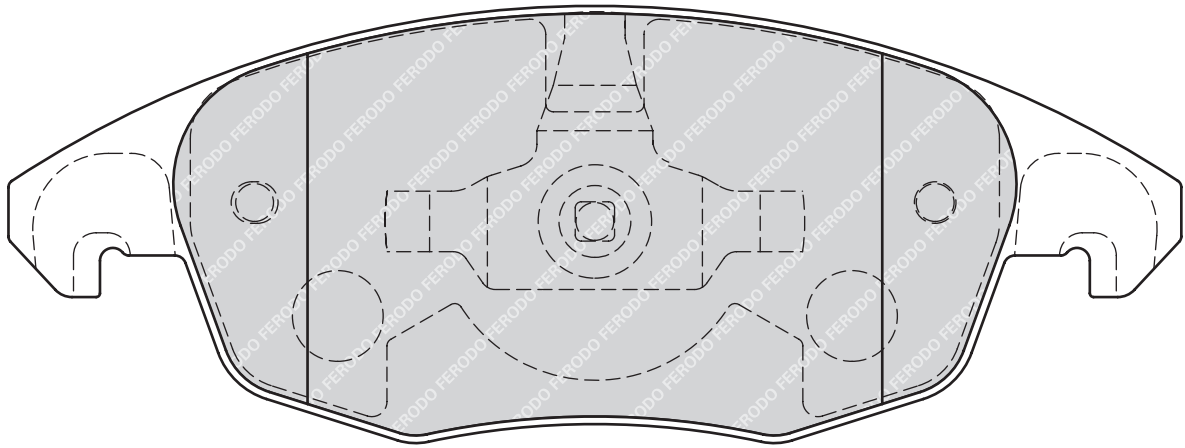

18.5

ATE

-

-

CITROËN BERLINGO, BERLINGO Box, C4 (B7), C4 AIRCROSS, C4 Grand Picasso (UA_), C4 Picasso (UD_), DS4
PEUGEOT 5008, PARTNER Box, PARTNER Platform/Chassis, PARTNER Tepee

FDB1972

24557

155.2