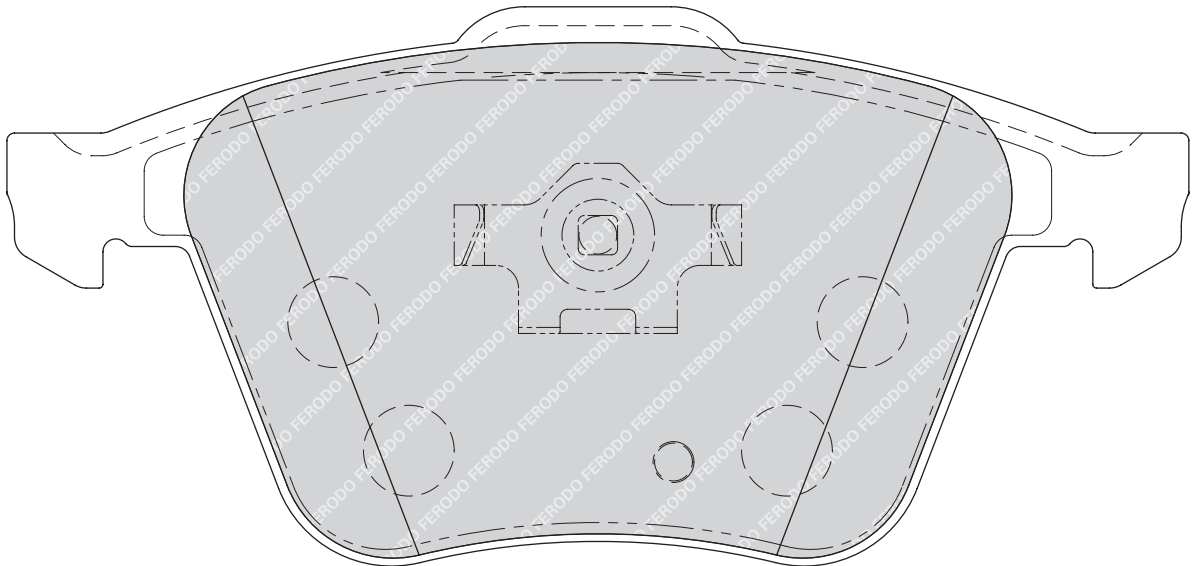

FDB1631

24141

155.3/156.4

751/74

18.2/19.7

ATE

-

-

VOLVO XC90