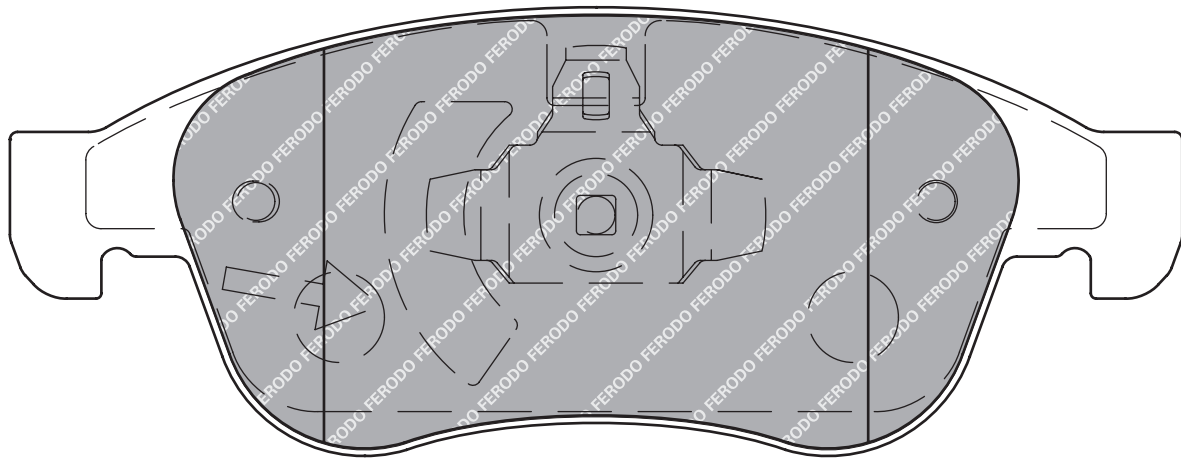

DACIA DUSTER, LODGY

RENAULT FLUENCE (L30_), GRAND SCÉNIC III (JZ0/1_), MEGANE CC (EZO/1_), MEGANE III Coupe (DZO/1_), MEGANE III Grandtour (KZO/1), MEGANE III Hatchback (BZO_), MEGANE III Saloon, SCÉNIC III (JZ0/1_)