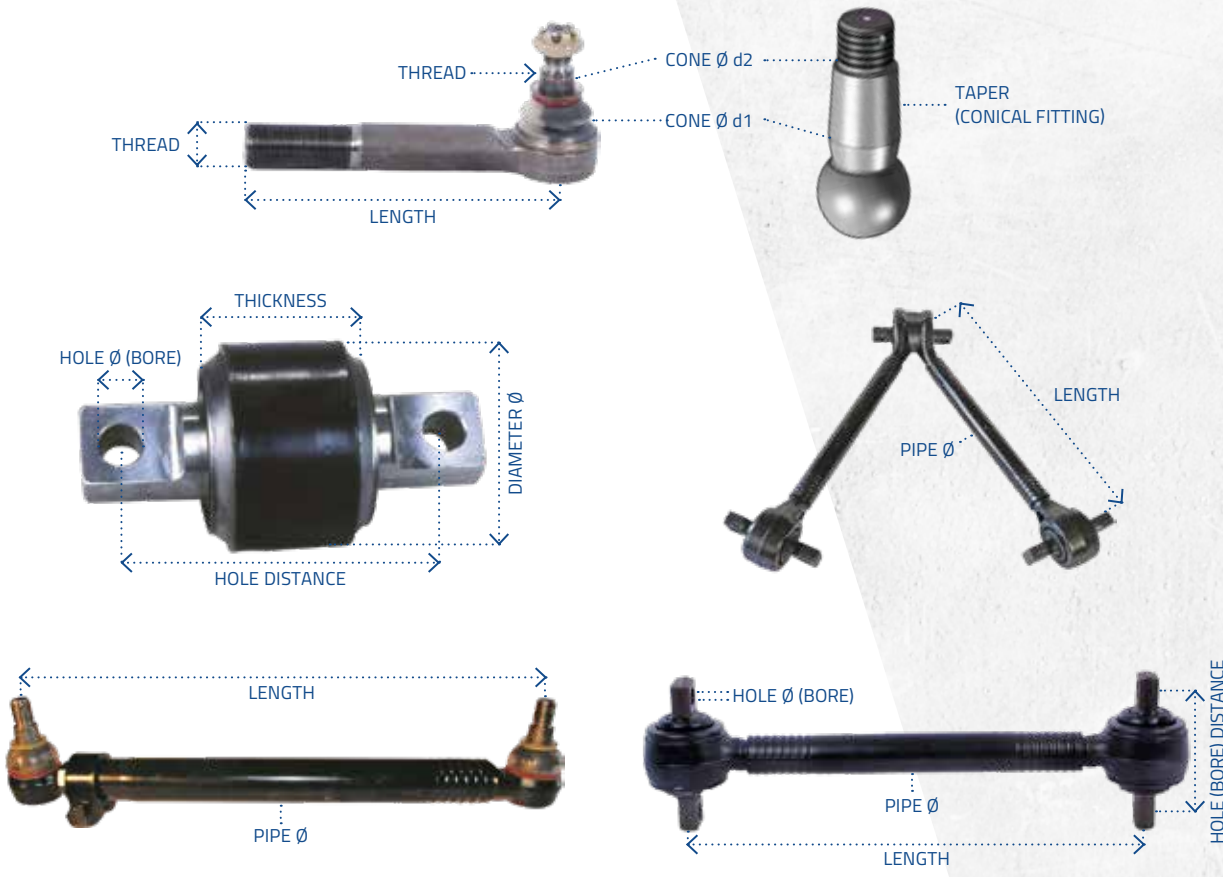

DB-DL-8642

Length: 954 Ø: 42
Cone Ø: d1 Ø 30 / d2 Ø 27
0014608605, 0014608705

DB-DL-9218

Length: 754 Ø: 40
Hole Distance: 100
000360098524, 000390098524,
3753300111, 9413300011,
A3753300111, SA50831601

DB-DL-9254

Length: 1815 Ø: 58
0003220823, 0003220823, 3753220423

DB-DL-12300

Length: 733 Ø: 36
Cone Ø: d1 Ø 32 / d2 Ø 29
0014601505, 0014607305, 0034603305,
3754601605, A0014601505,
A0034603305, A3754601605

DB-DL-12310

Length: 1532 Ø: 50
Cone Ø: d1 Ø 32 / d2 Ø 29
Thread: M32 x 1,5 LHT

DB-RK-8391

Ø: 85 Hole Distance: 152
Thick/Height: 24
01336800A, 0003502705

DB-RK-8550

Ø: 75 Hole Distance: 152
Thick/Height: 24
0003502105, 0003504605

DB-RK-8626

Ø: 75 Hole Distance: 130
Thick/Height: 24
0003502205, 0003502505, 0003503405,
0003504505, GL11319

DB-RK-8638

Length: 100 Ø: 67
Hole Distance: 100
Thick/Height: 20
0003301411

DB-RK-9294

Ø: 85 Hole Distance: 152
Thick/Height: 24
0003503105

DB-RK-9296

Ø: 88 Hole Distance: 130
Thick/Height: 24
9423260050

DB-VB-3707

Length: 622 Ø: 46
Hole Ø 25 / 25 / 25
Hole Distance: 152 / 130 / 130
01337100A, 9423501005, 9423501505,
9443500005, 9473500105, 9473501005,
A3753500005, A9423501005, A9423501505,
A9443500005, A9473500105, A9473501005

DB-VB-7798

Length: 622 Ø: 48
Hole Ø 25 / 23 / 23
Hole Distance: 152 / 130 / 130
9423500505, 9423500805, 9423501205,
A9423501205

DB-VB-10425

Length: 622 Ø: 46
Hole Ø 25 / 23 / 23
Hole Distance: 152 / 130 / 130
9423500905, 9423501305