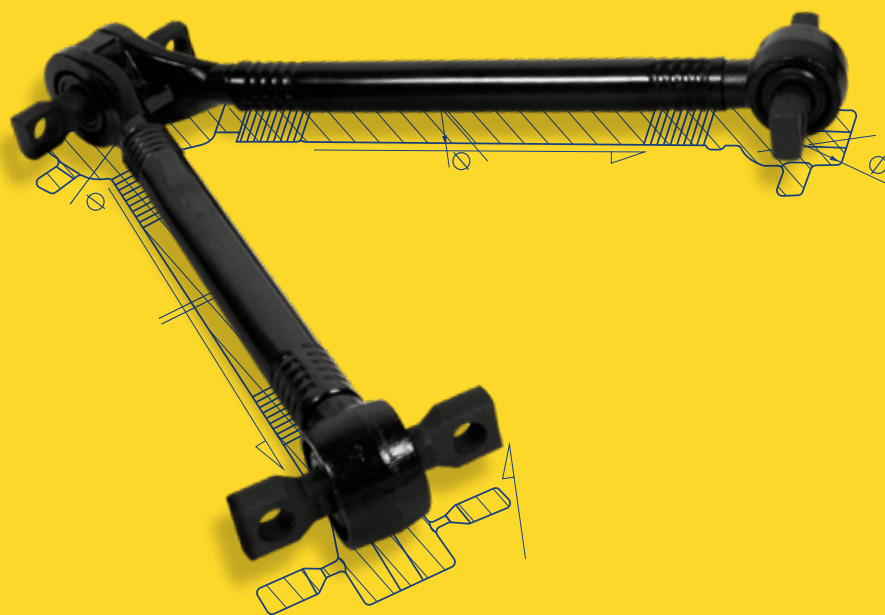

MOOG®

CATMO1901

2019-2020

STEERING & SUSPENSION COMMERCIAL VEHICLES

Pièces de Direction et Suspension pour Poids Lourds ■ Lenkungs- und Fahrwerksteile für Nutzfahrzeuge ■ Dirección y suspensión para vehículos industriales ■ Soluzioni sterzo e sospensioni per veicoli commerciali ■ Stuur- en ophangingsonderdelen voor bedrijfswagens ■ Układy kierownicze i zawieszenia do samochodów ciężarowych ■ Детали рулевой системы и подвески для коммерческих автомобилей ■ Σύστημα Διεύθυνσης και Ανάρτηση Επαγγελματικών Οχημάτων ■ Direção e Suspensão para Veículos Comerciais ■ Řízení a zavěšení pro užitková vozidla ■ Componente de direcție și suspensie pentru vehicule comerciale ■ Kormánymű- és felfüggesztési alkatrészek a haszon-gépjárművek számára ■ Управление и окачане за товарни автомобили ■ Krmiljenje in vzmetenje za gospodarska vozila